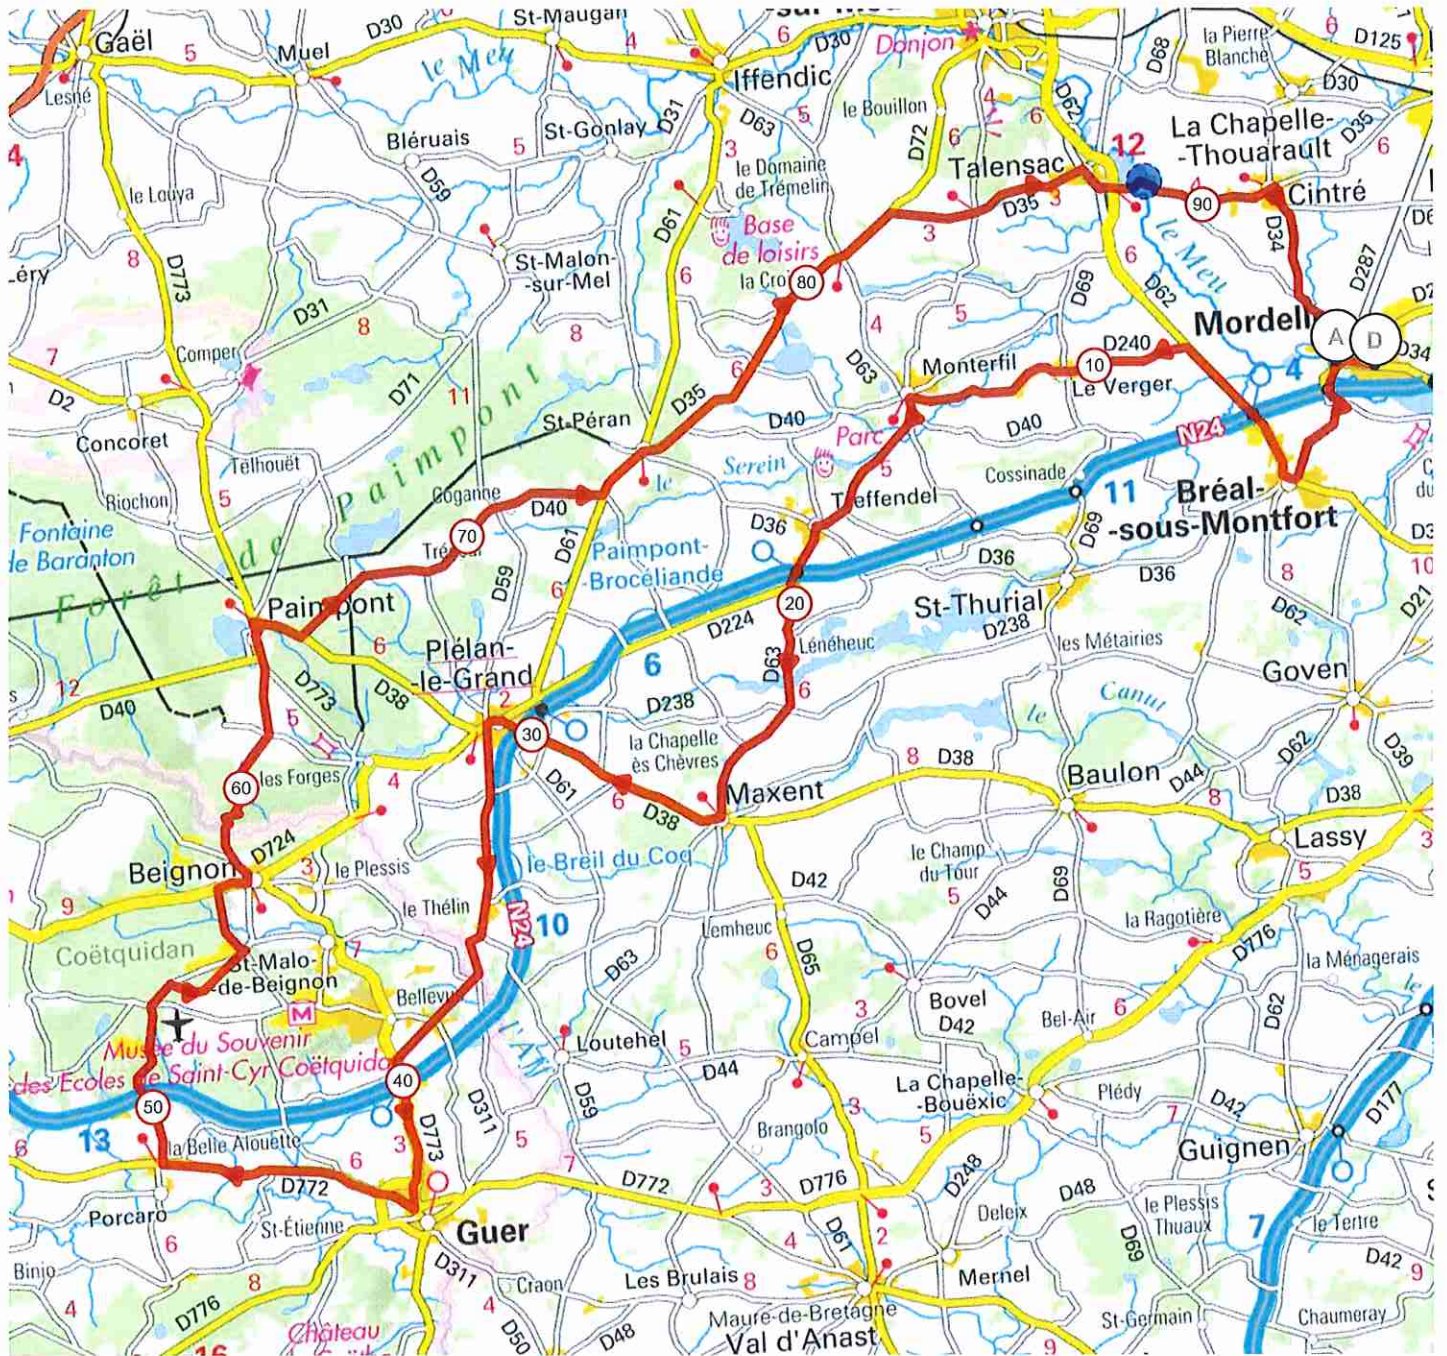

# # 11107410 | Cyclisme - Route | CIRCUIT DU 15 MARS

Mordelles -> Mordelles

196.178 km 902 m 896 m 23 m 171 m

23m 171m 902m 896m

Leaflet | © IGN France ign.fr, Powered by GraphHopper

© 2020 Openrunner

Le droit de reproduction est strictement réservé à un usage personnel et privé. Lors de la pratique de votre activité, veuillez à respecter les propriétés et chemins privés et assurez-vous de la praticabilité du parcours.

Breal - Le Verger - Treffendel - Maxent - Plélan - Le Thelin -  
 St Raoul - Guer - Porcaro - Camp militaire - Beignon - Paimpont  
 St Peran - les H Rls - Talensac - Cintré - Mordelles 1/1