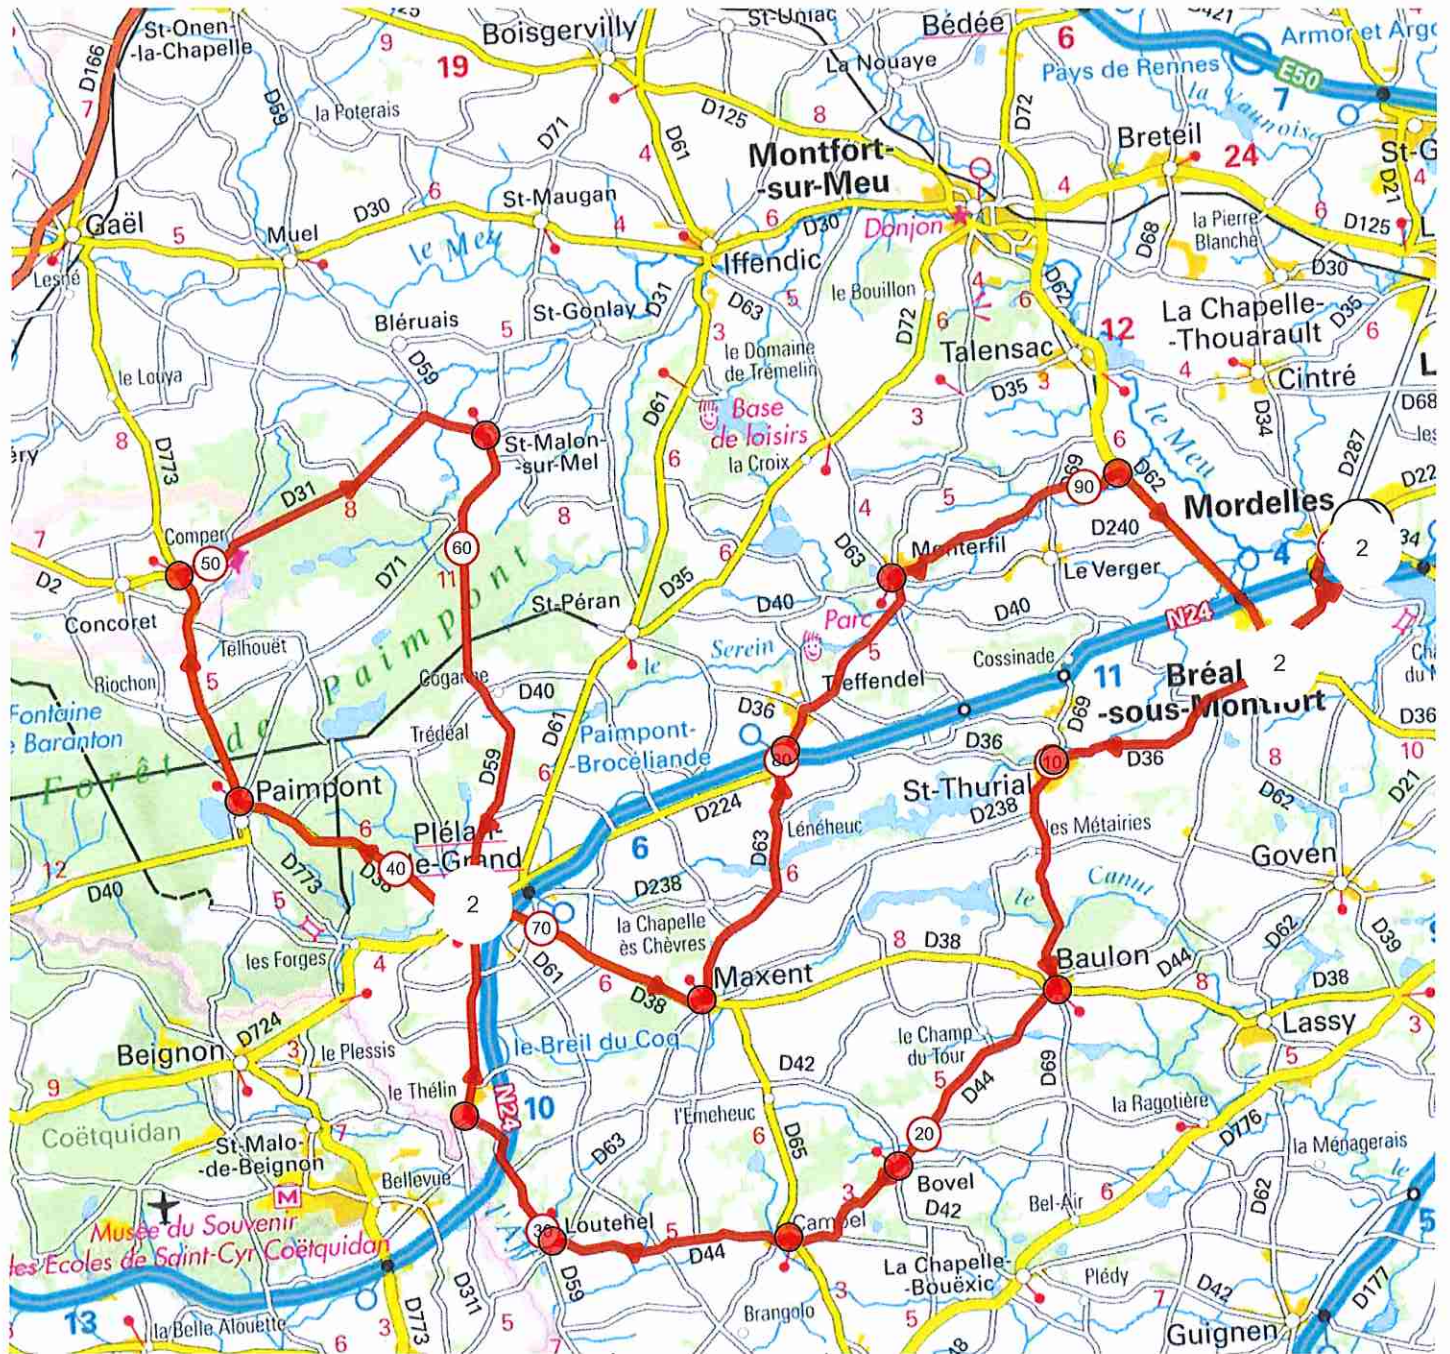

11531787 | Cyclisme - Route | CIRCUIT DU 28 JUIN

Mordelles -> Mordelles

100.697 km 892 m 891 m 23 m 177 m

23m 177m 892m 891m

Leaflet | © IGN France ign.fr, Powered by GraphHopper

Le droit de reproduction est strictement réservé à un usage personnel et privé. Lors de la pratique de votre activité, veillez à respecter les propriétés et chemins privés et assurez-vous de la praticabilité du parcours.

© 2020 Openrunner

Breil - St Therial - Baulon - Bovel - Campel - Loutehel - Plélan -
 Paimpont - Concoret - St Malon - Plélan - Maxent - Treffendel -
 Montecril - Le Verger - Breil - Mordelles