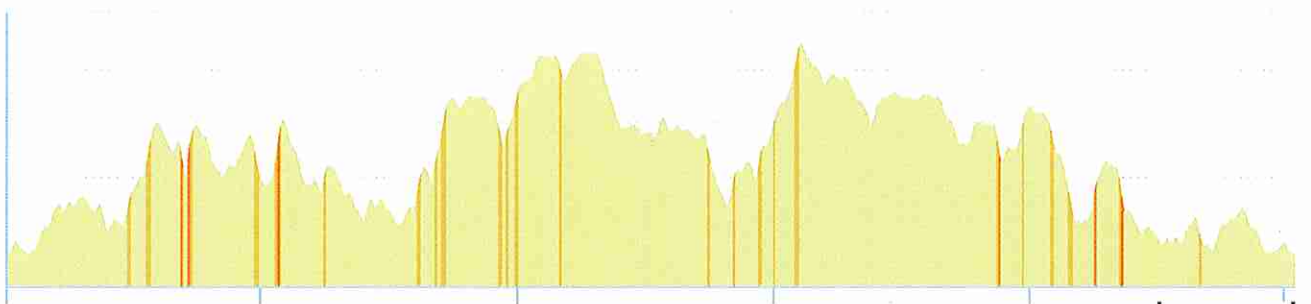

11531787 | Cyclisme - Route | CIRCUIT DU 28 JUIN

Mordelles -> Mordelles

100.697 km 892 m 891 m 23 m 177 m

23m 177m 892m 891m

Leaflet | © IGN France ign.fr, Powered by GraphHopper

Le droit de reproduction est strictement réservé à un usage personnel et privé. Lors de la pratique de votre activité, veillez à respecter les propriétés et chemins privés et assurez-vous de la praticabilité du parcours.

© 2020 Openrunner

Breil - St Therial - Baulon - Bovel - Campel - Loutehel - Plélan -
 Paimpont - Concoret - St Malon - Plélan - Maxent - Treffendel -
 Montecril - Le Verger - Breil - Mordelles