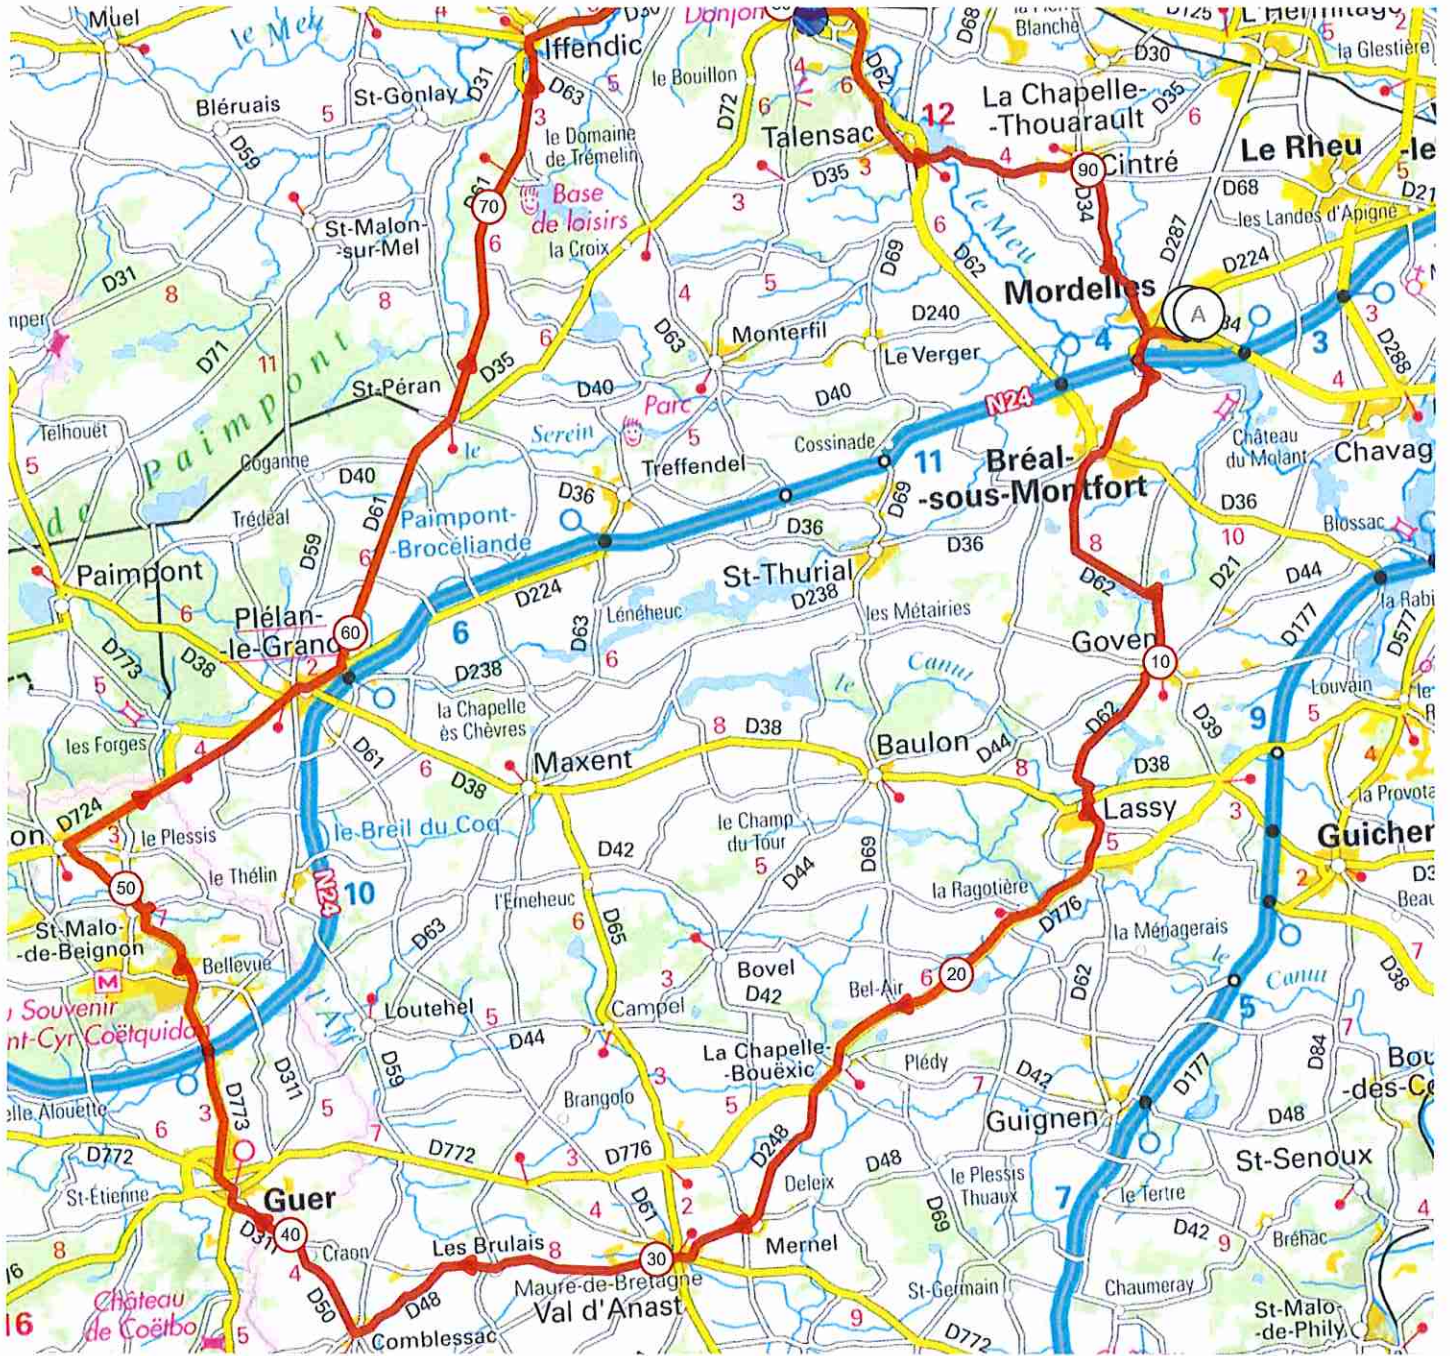

# # 11581003 | Cyclisme - Route | CIRCUIT DU 5 JUILLET

Mordelles -> Mordelles

195.232 km 1947 m 944 m 23 m 156 m

23m 156m 947m 944m

Leaflet | © IGN France ign.fr, Powered by GraphHopper

Le droit de reproduction est strictement réservé à un usage personnel et privé. Lors de la pratique de votre activité, veillez à respecter les propriétés et chemins privés et assurez-vous de la praticabilité du parcours.

© 2020 Openrunner

Breal - Goven - Lassy - Chapelle Bouëxic - Mernel - Maure Bt - les Brulais  
 Comblessac - Guer - Beignon - Plélan - St Peran - Ifendic - Montfort  
 Talensac - Cintré - Mordelles