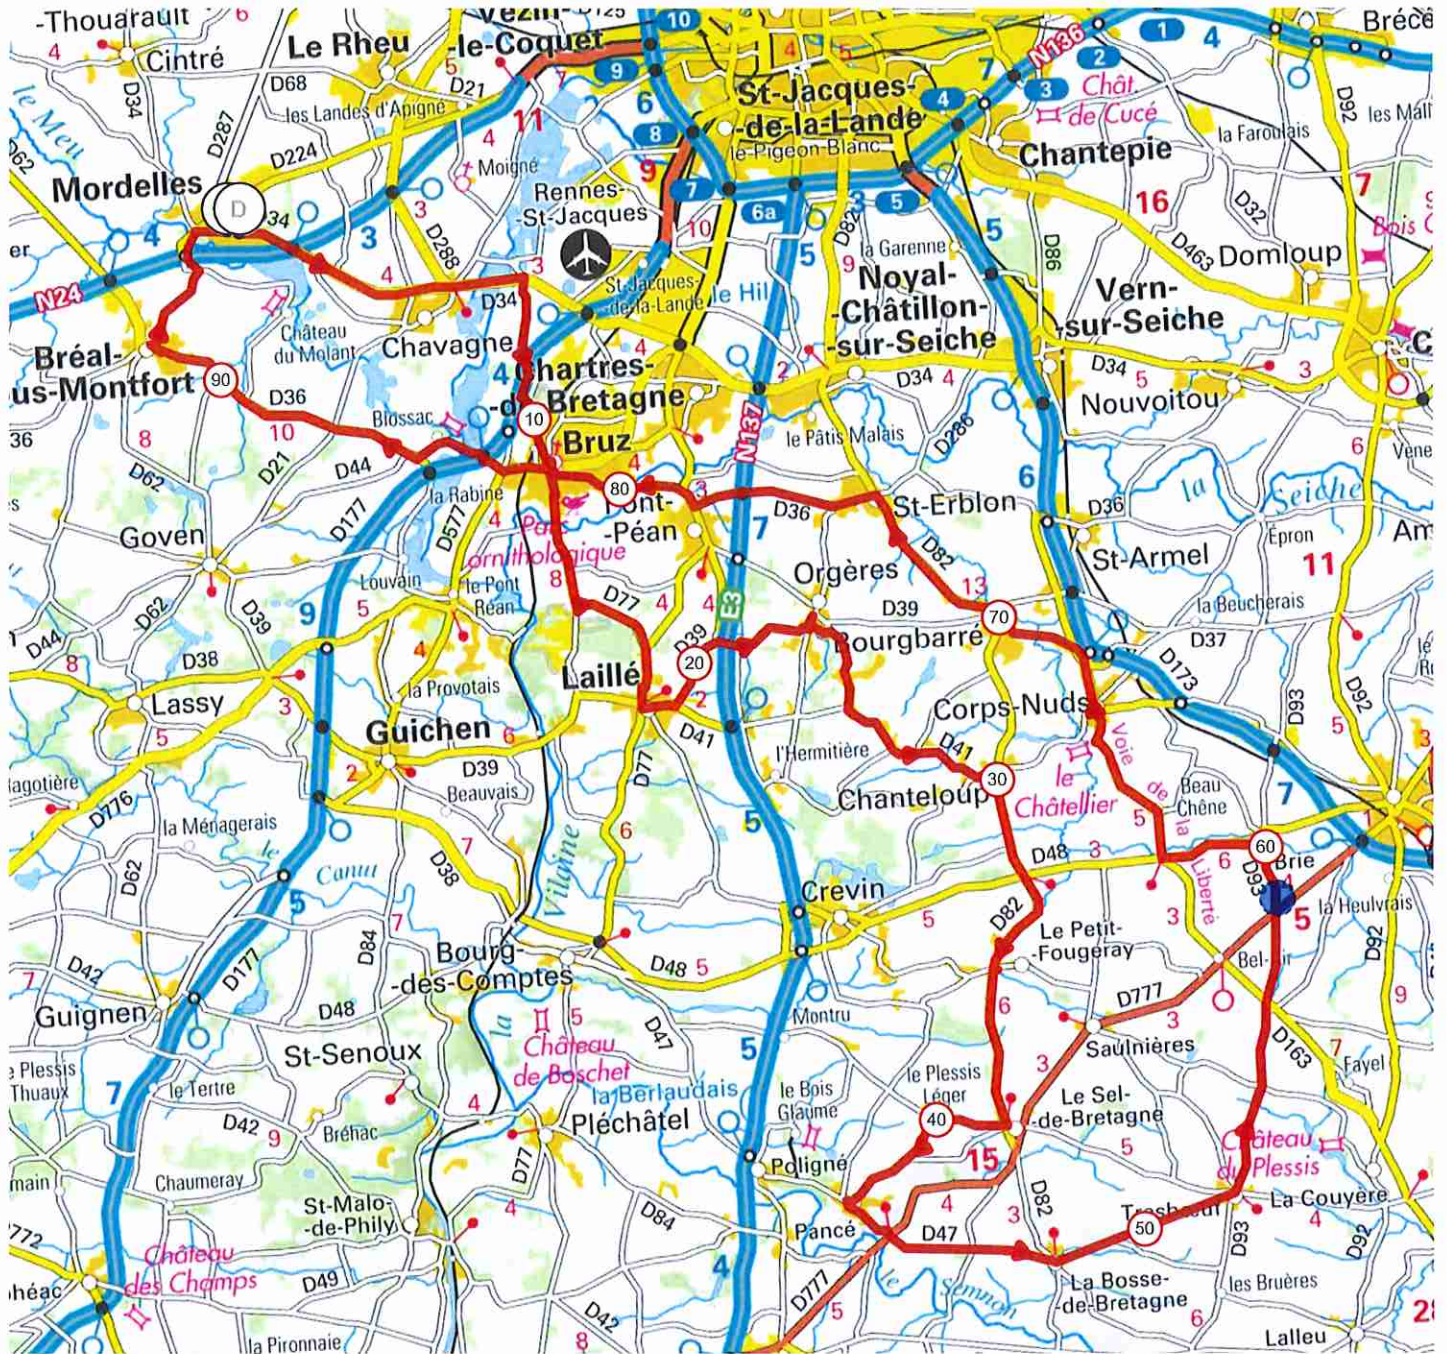

# # 10418466 | Cyclisme - Route | CIRCUIT DU 1 SEPTEMBRE

Mordelles -> Mordelles

195.734 km 894 m 895 m 17 m 113 m

<5% <7% <10% <15% >15%

Leaflet | Powered by GraphHopper API, © IGN France ign.fr

Le droit de reproduction est strictement réservé à un usage personnel et privé. Lors de la pratique de votre activité, veillez à respecter les propriétés et chemins privés et vous assurez de la praticabilité du parcours.

© 2019 Openrunner

Babelaise - Bruz - Laille - Orgères - Chanteloup - Sel De Bretagne -  
 Pancé - Bosse De Bretagne - Tresboeuf - Brie - Corps Nuds - Bourgbarre  
 St Erblon - Pont Péan - Bruz - Bréal - Mordelles.