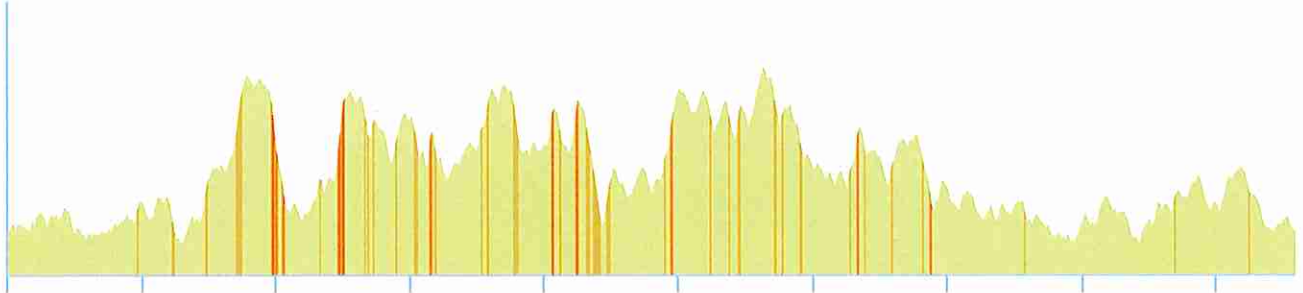

# # 10418466 | Cyclisme - Route | CIRCUIT DU 1 SEPTEMBRE

Mordelles -> Mordelles

195.734 km 894 m 895 m 17 m 113 m

<5% <7% <10% <15% >15%

Leaflet | Powered by GraphHopper API, © IGN France ign.fr

Le droit de reproduction est strictement réservé à un usage personnel et privé. Lors de la pratique de votre activité, veillez à respecter les propriétés et chemins privés et vous assurez de la praticabilité du parcours.

© 2019 Openrunner

Babelaise - Bruz - Laille - Orgères - Chanteloup - Sel De Bretagne -  
 Pancé - Bosse De Bretagne - Tresboeuf - Brie - Corps Nuds - Bourgbarre  
 St Erblon - Pont Péan - Bruz - Bréal - Mordelles.