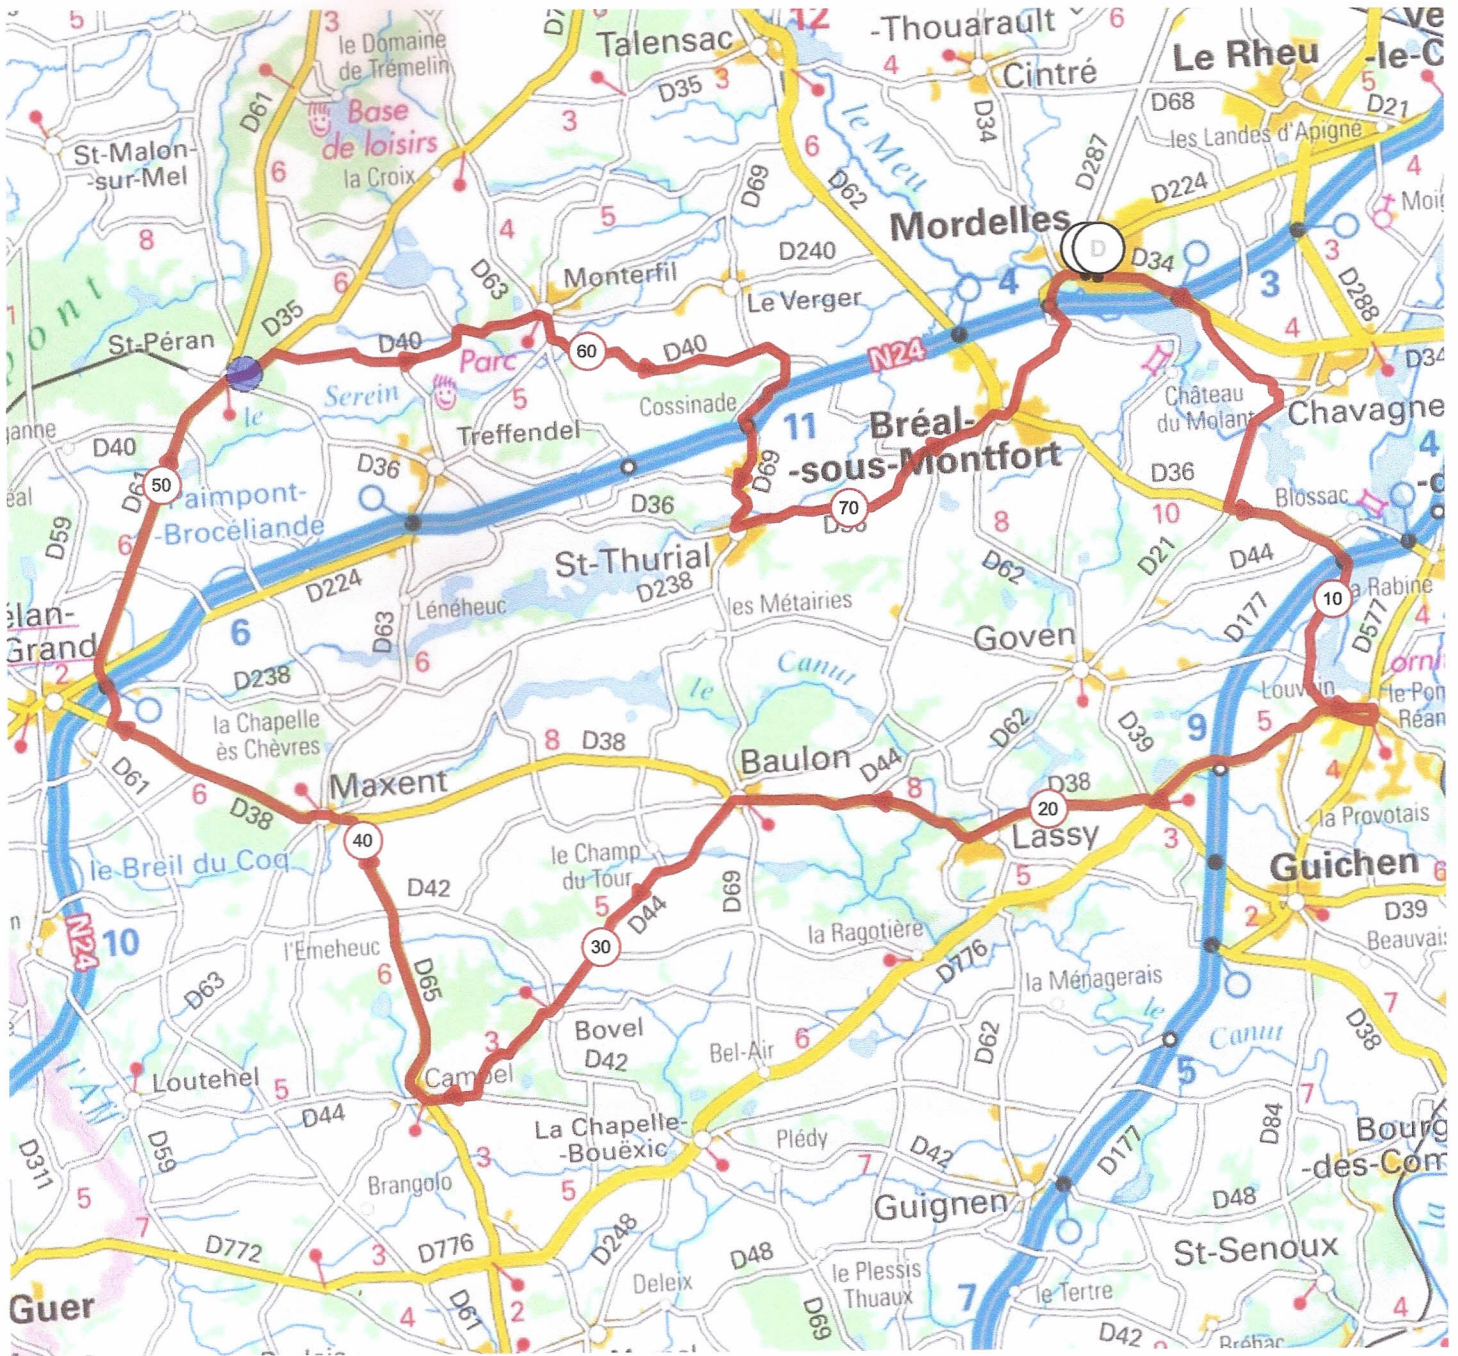

12337630 | Cyclisme - Route | CIRCUIT DU 13 DECEMBRE

Mordelles -> Mordelles

77.266 km 632 m 632 m 19 m 155 m

19m 155m 632m 632m

Leaflet | © IGN France ign.fr, Powered by GraphHopper

Le droit de reproduction est strictement réservé à un usage personnel et privé. Lors de la pratique de votre activité, veuillez à respecter les propriétés et chemins privés et assurez-vous de la praticabilité du parcours.

© 2020 Openrunner

Chavaque - Louvain - Pont Réan - Lassay - Baulon - Bovel - Campel - Maxent
Plelan - St Péran - Monterfil - Cossinade - St-Thurial - Bréal
Mordelles .