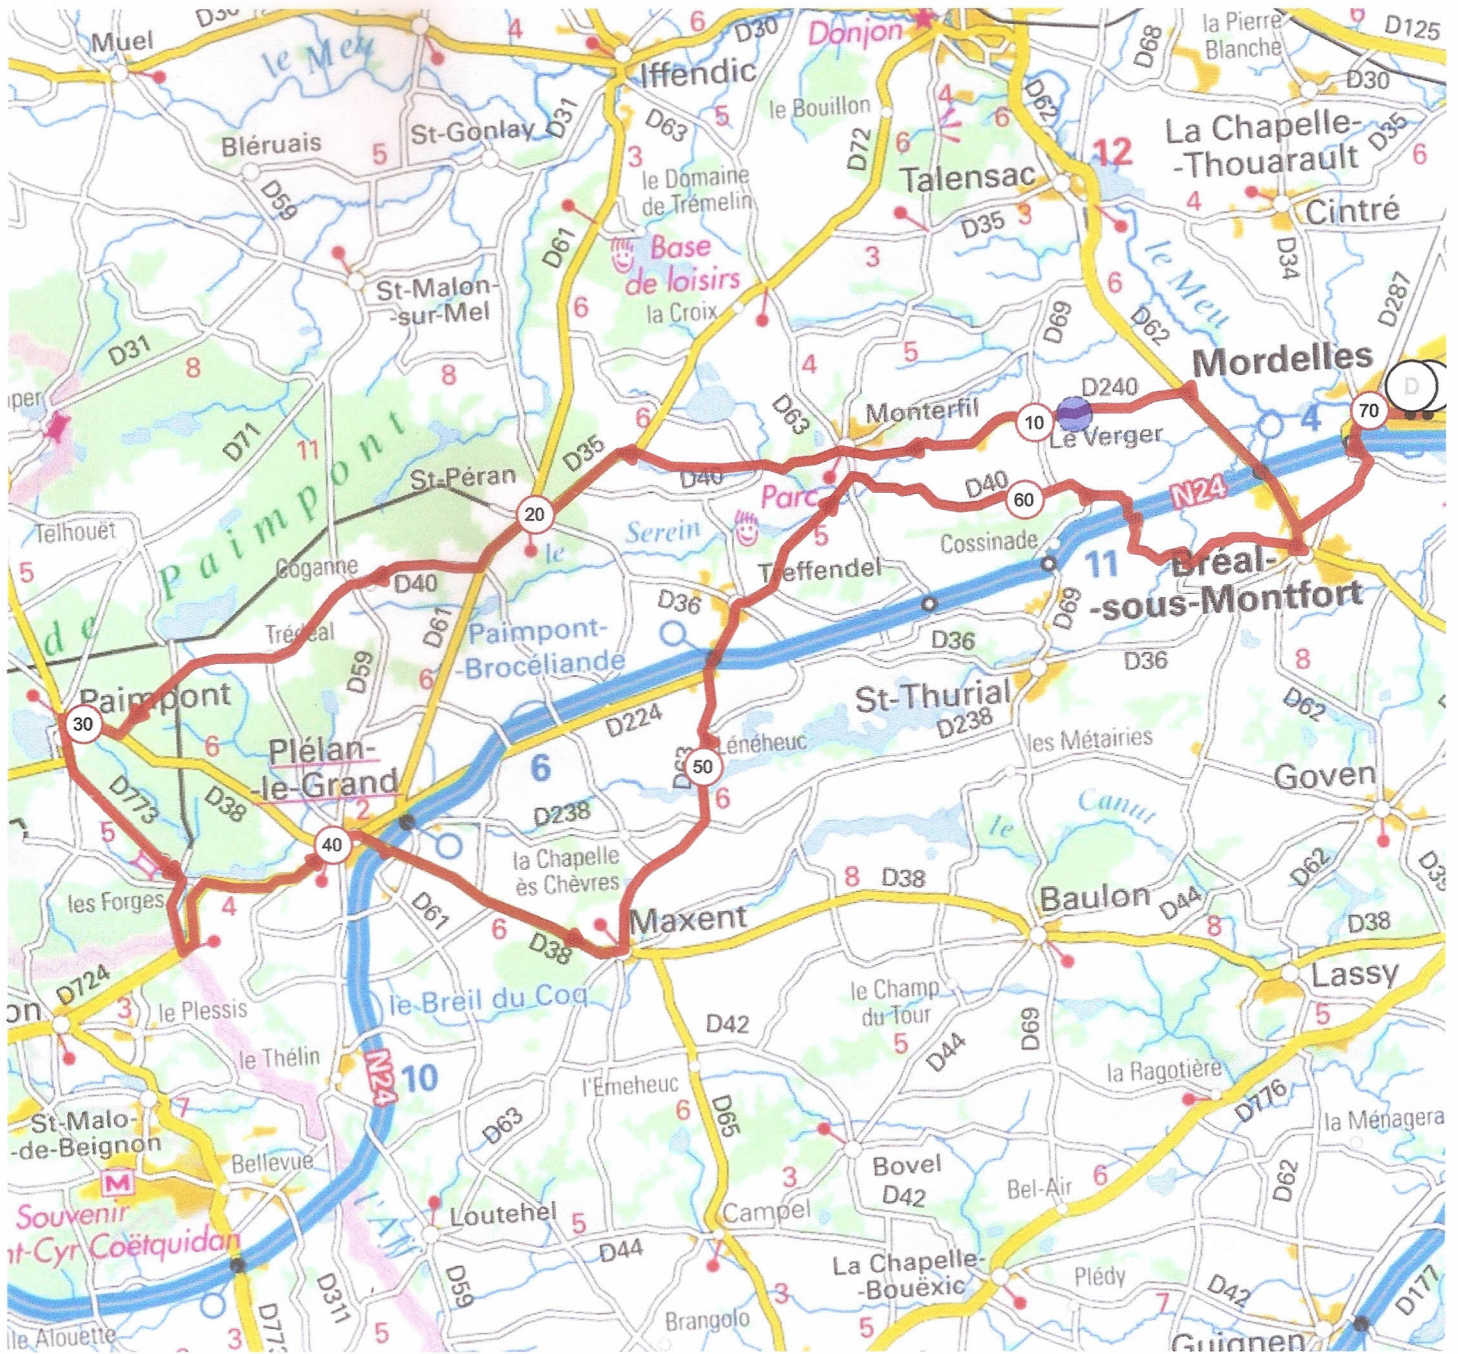

12353732 | Cyclisme - Route | CIRCUIT DU 20 DECEMBRE

Mordelles -> Mordelles

71.171 km 565 m 562 m 23 m 172 m

23m 172m 565m 562m

Leaflet | Powered by GraphHopper, © IGN France ign.fr

Le droit de reproduction est strictement réservé à un usage personnel et privé. Lors de la pratique de votre activité, veuillez à respecter les propriétés et chemins privés et assurez-vous de la praticabilité du parcours.

© 2020 Openrunner

Breil - Le Verger - Monterfil - St Peran - Paimpont - Les Forges
Plélan - Maxent - Treffendel - Breil - Mordelles.