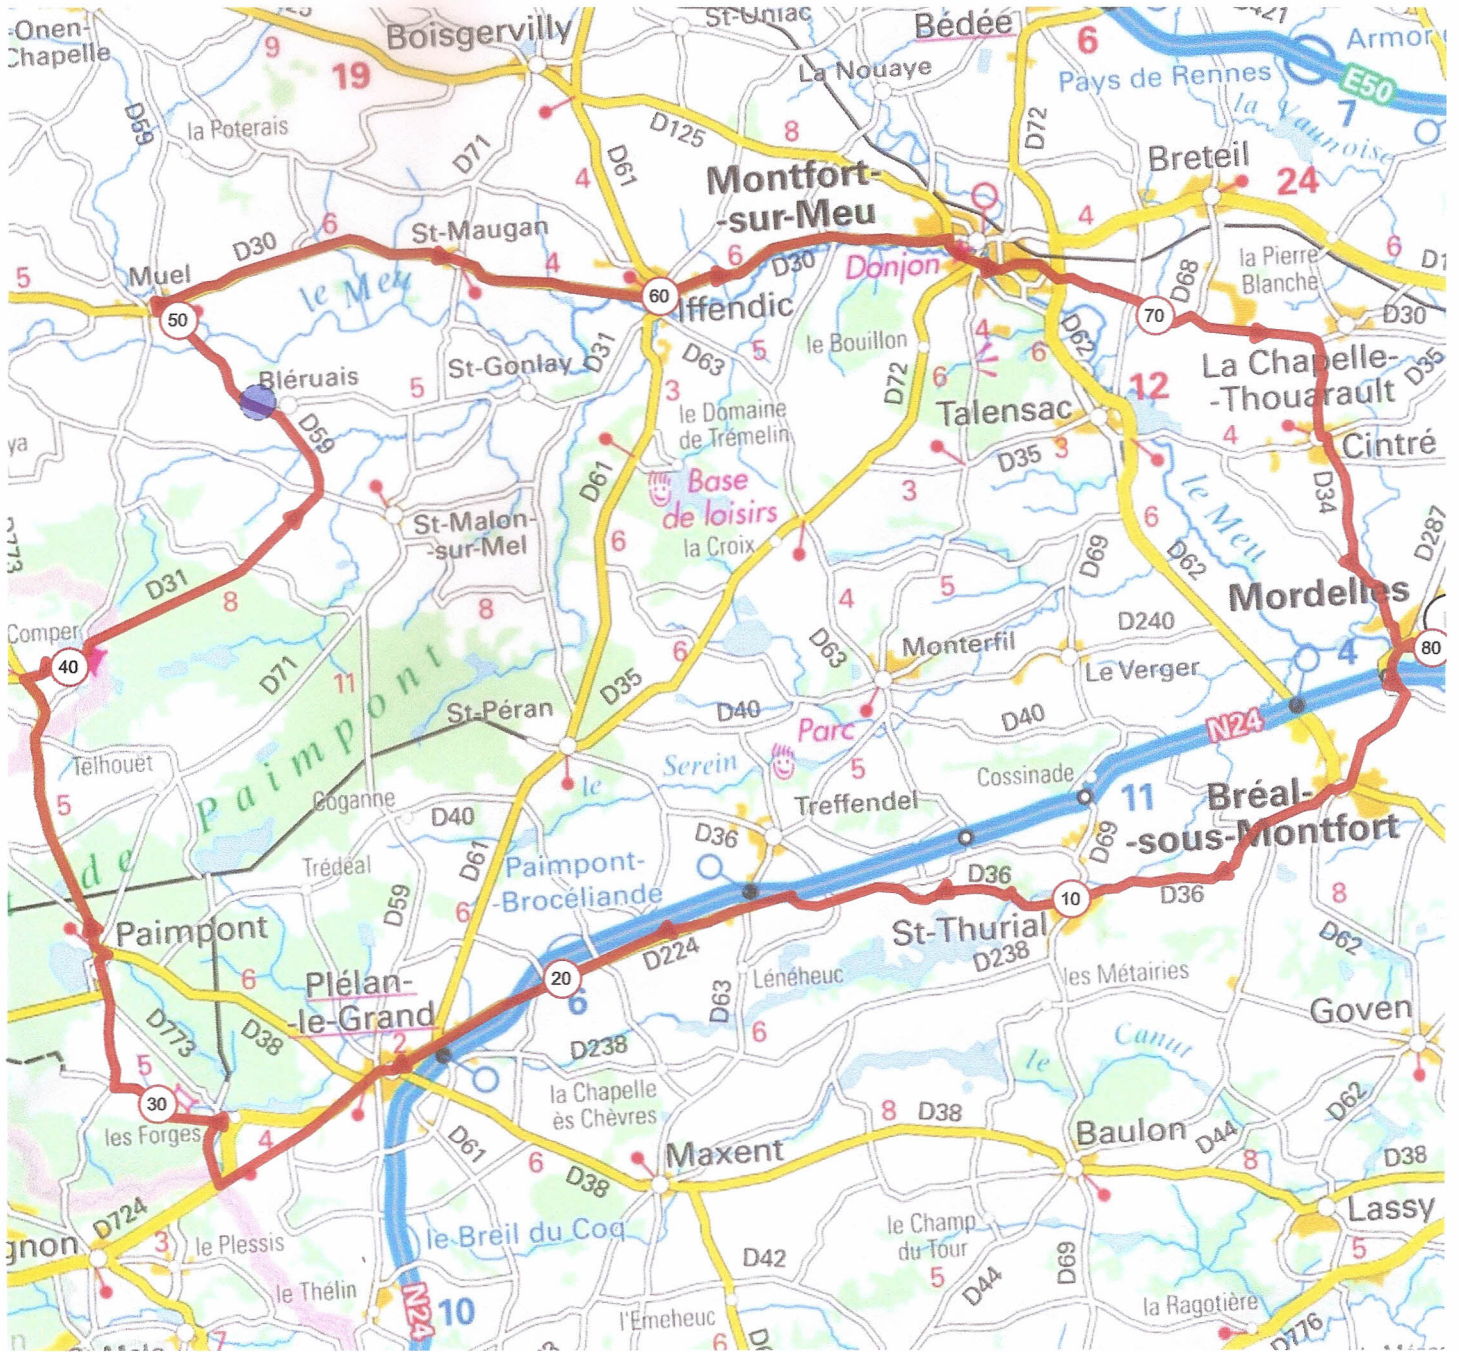

# # 12428116 | Cyclisme - Route | CIRCUIT DU 17 JANVIER

Mordelles -> Mordelles

80.529 km 726 m 725 m 23 m 172 m

<5% <7% <10% <15% >15%

23m 172m 726m 725m

3 km

Leaflet | Powered by GraphHopper, © IGN France ign.fr

Mauré-de-Bretagne

St-Germain

Chaumera

Le droit de reproduction est strictement réservé à un usage personnel et privé. Lors de la pratique de votre activité, veuillez à respecter les propriétés et chemins privés et assurez-vous de la praticabilité du parcours.

© 2021 Openrunner

Breal - St-Thurial - Plélan - les Forges - Paimpont - Concoret -  
 Bluerçais - Muel - St Maugan - Iffré - Montfort  
 Chapelle Thouarault - Cintré - Mordelles.