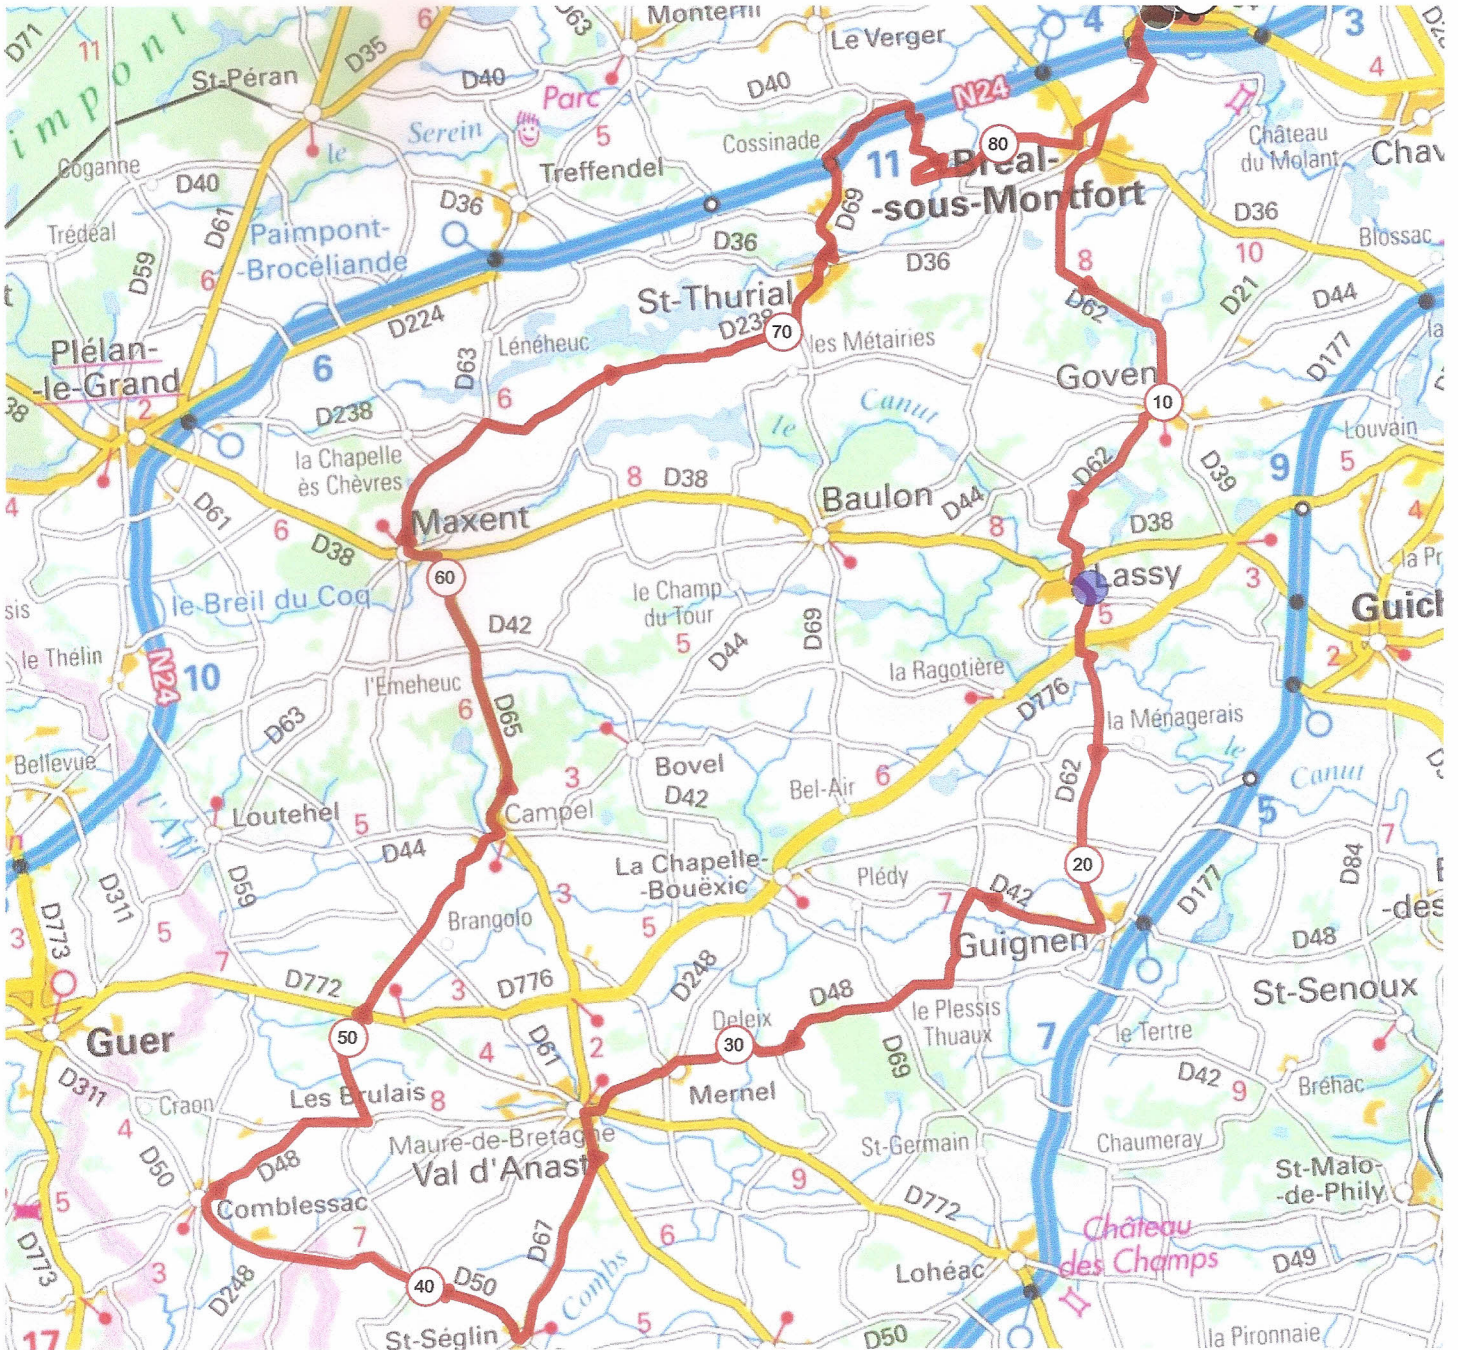

# 12448379 | Cyclisme - Route | 24 JANVIER

Mordelles -> Mordelles

85.285 km 857 m 855 m 23 m 128 m

<5% <7% <10% <15% >15%

23m 128m 857m 855m

3 km

Leaflet | Powered by GraphHopper, © IGN France ign.fr

Le droit de reproduction est strictement réservé à un usage personnel et privé. Lors de la pratique de votre activité, veuillez à respecter les propriétés et chemins privés et assurez-vous de la praticabilité du parcours.

© 2021 Openrunner

Breal - Goven - Lassy - Guignen - Mernel - Maure Bret - St Seglin  
Comblessac - les Brulais - Campel - Maxent - St-Thurial -  
Breal - Mordelles.