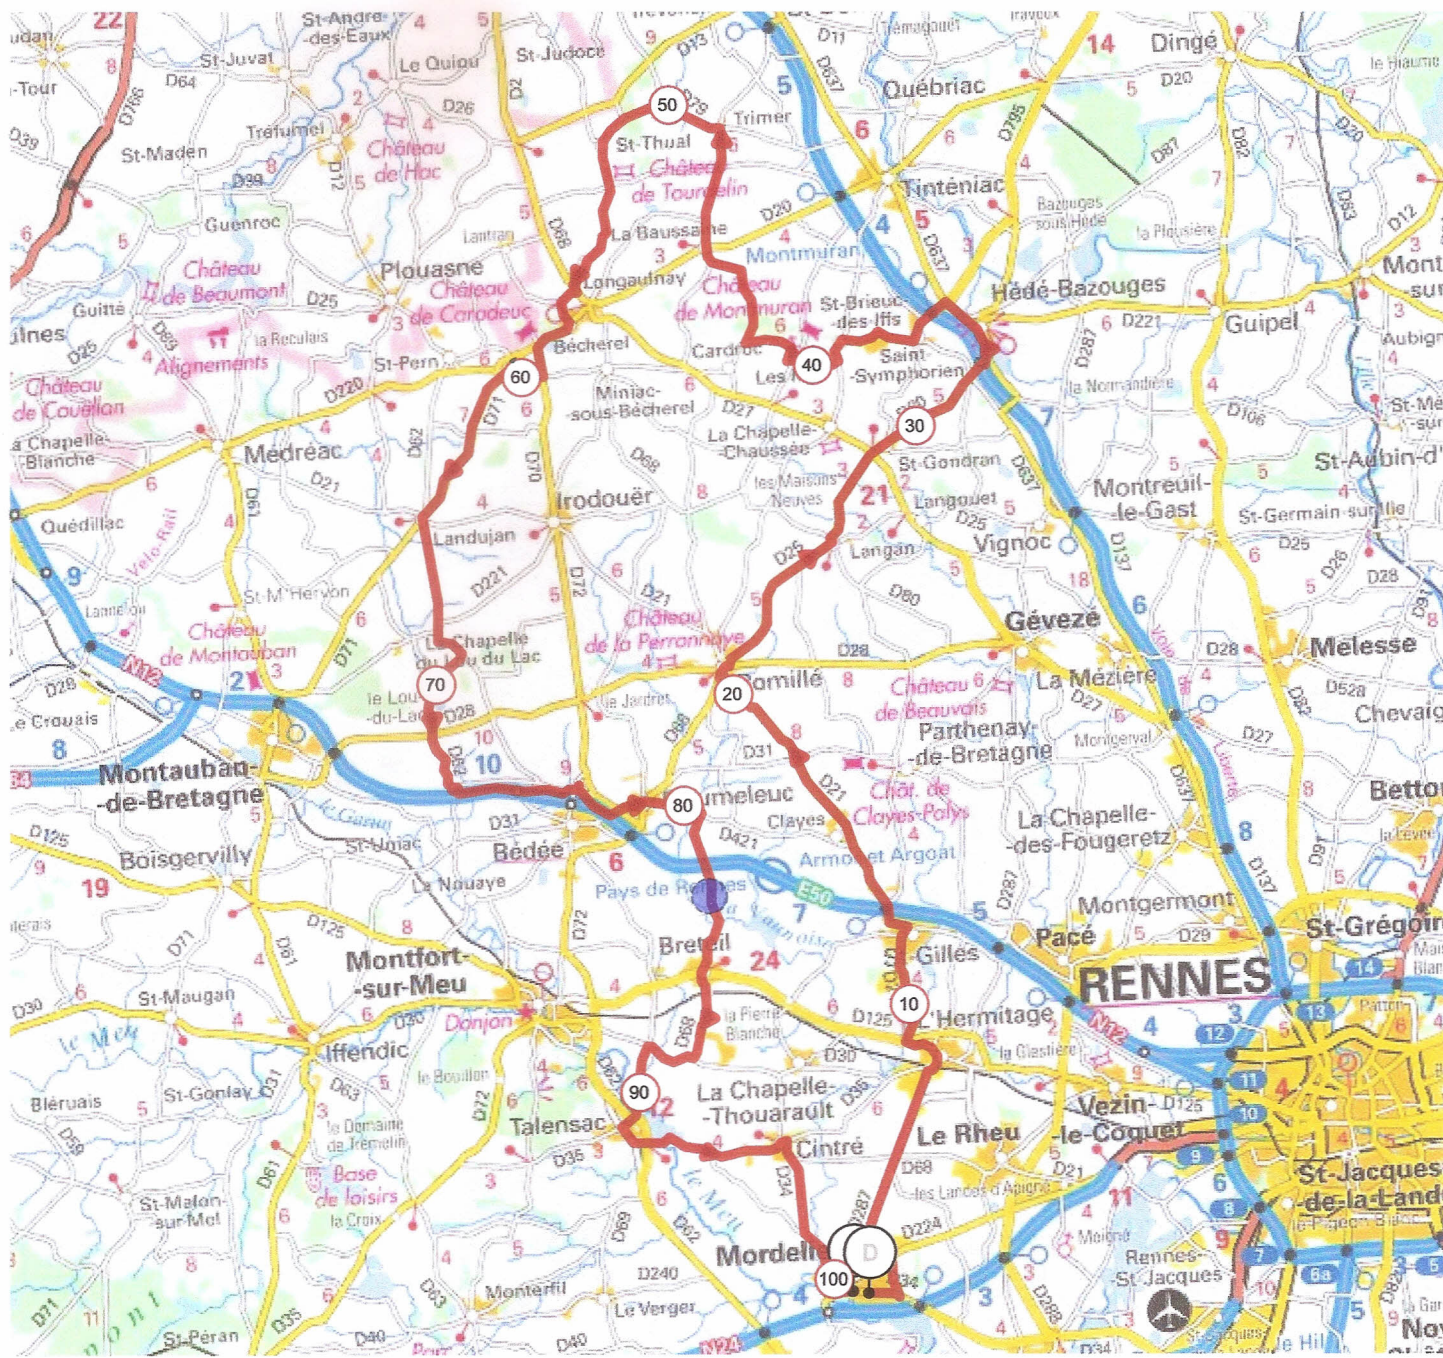

12699473 | Cyclisme - Route | 21 MARS

Mordelles -> Mordelles

100.83 km 968 m 966 m 23 m 180 m

<5% <7% <10% <15% >15%

23m 180m 968m 966m

Leaflet | © IGN France ign.fr, Powered by GraphHopper

© 2021 Openrunner

L'Hermitage - St Gilles - Romillé - Langan - St Gondran - Hédé - St Symphorien
 St Brieuc Des Ifs - Les Ifs - St Léon - Trimer - St Thual - Langoulnay
 Becherel - Landujan - chapelle du Lou - Pleumeleuc - Breteil
 Talensac - Cintré - Mordelles .