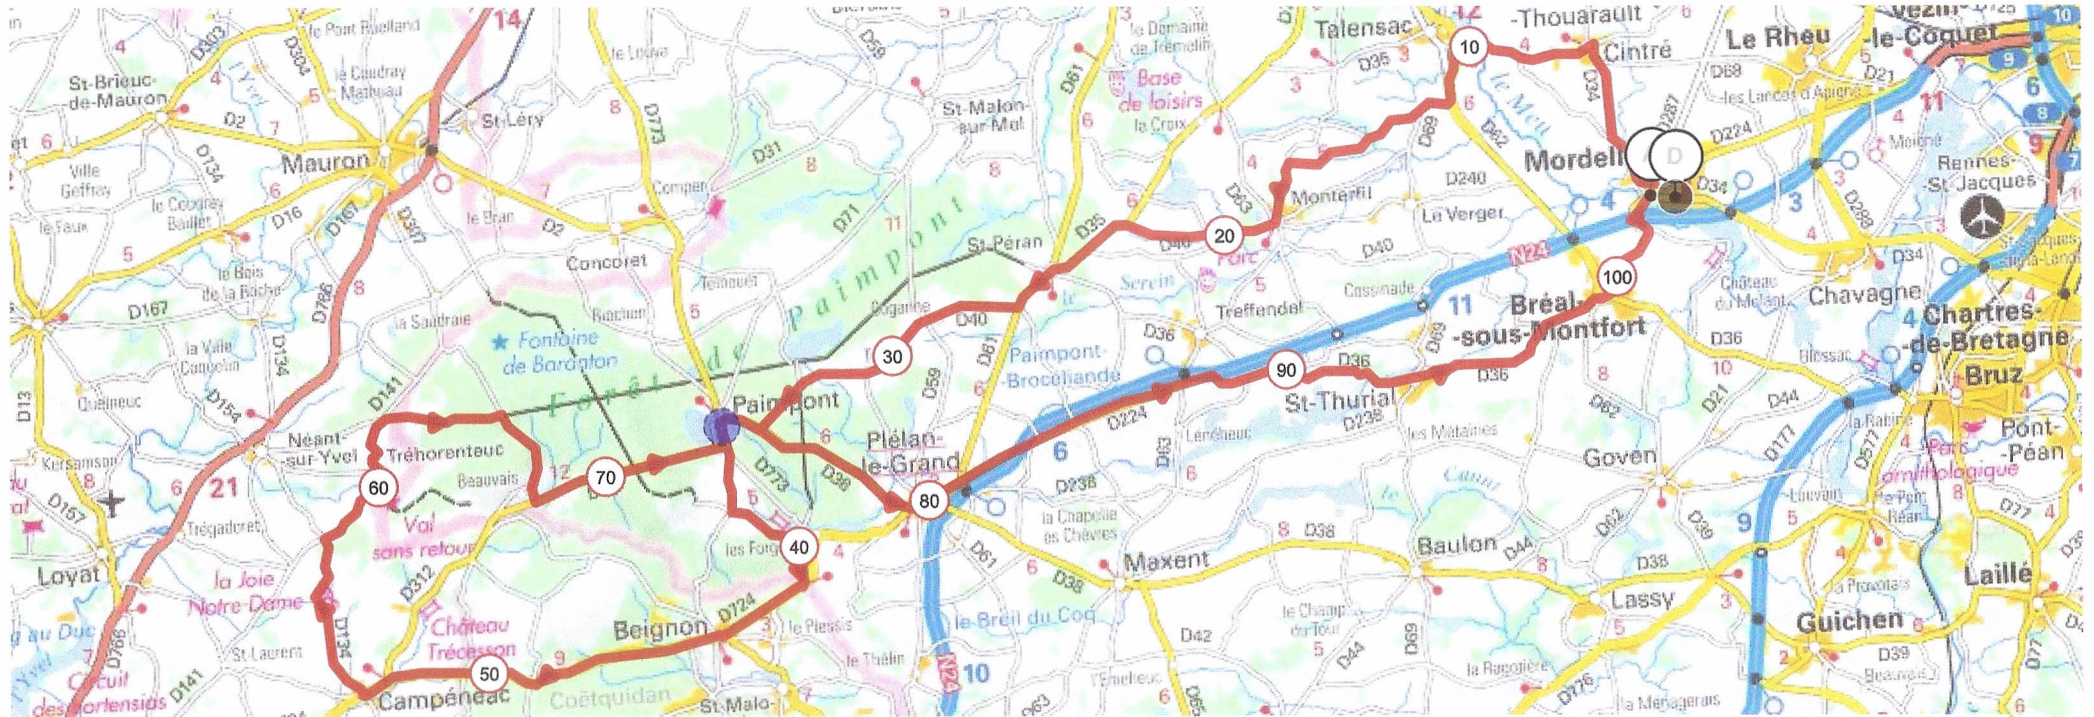

12632449 | Cyclisme - Route | 7 MARS

Mordelles -> Mordelles

102.675 km 1078 m 1069 m 23 m 240 m

<5% <7% <10% <15% >15%

23m 240m 1078m 1069m

Leaflet | Powered by GraphHopper, © IGN France ign.fr

Le droit de reproduction est strictement réservé à un usage personnel et privé. Lors de la pratique de votre activité, veuillez respecter les propriétés et chemins privés et assurez-vous de la praticabilité du parcours.

© 2021 Openrunner

Cintré - Talensac - Monterfil - St Péran - Paimpont - les Forges - Beignon - Campénéac - Tréhorenteuc
Paimpont - Plélan - St Thuriel - Breal - Mordelles