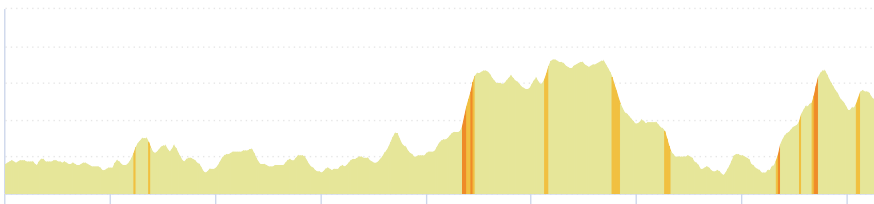

13632389 | Cyclisme - Route | JULIEN 41
Mordelles -> Guichen
41.578 km ↑ 380 m ↓ 315 m ▲ 15 m ▲ 109 m

<5% <7% <10% <15% >15%

15m 109m 380m 315m

1 km

Leaflet | Maps © Thunderforest thunderforest.com - Data © OpenStreetMap contributors
Le droit de reproduction est strictement réservé à un usage personnel et privé. Lors de la pratique de votre activité, veillez à respecter les propriétés et chemins privés et assurez-vous de la p