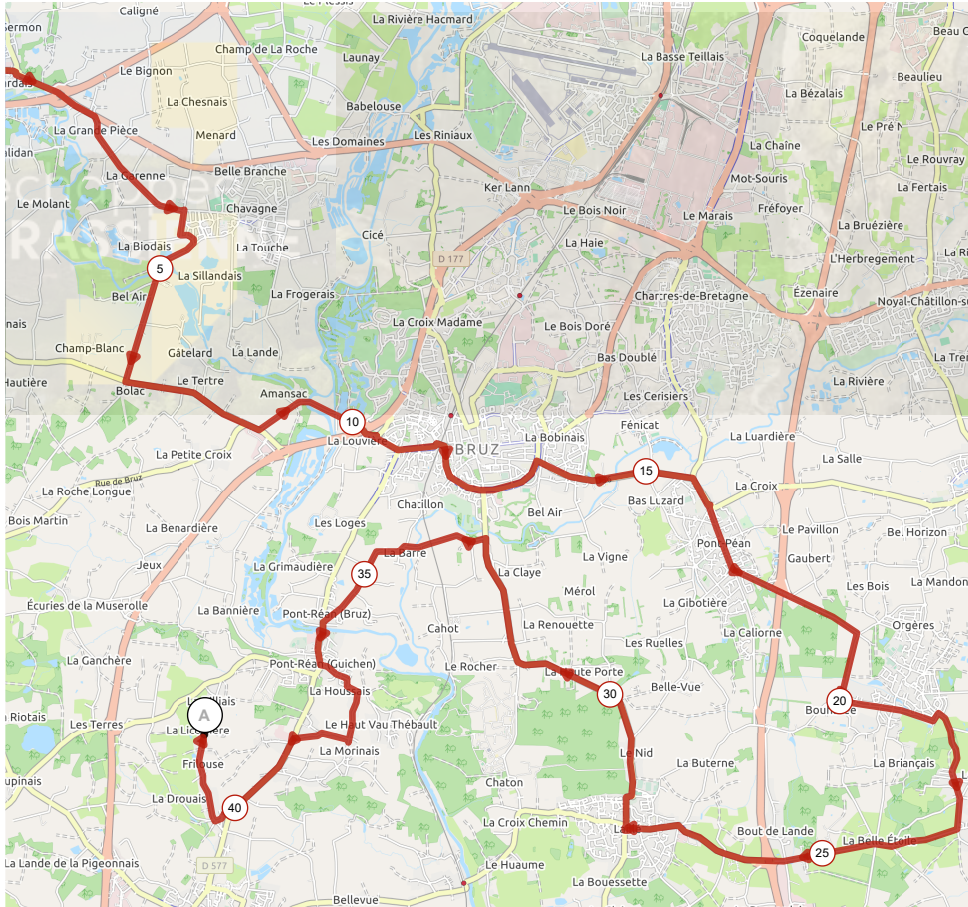

13632389 | Cyclisme - Route | JULIEN 41
Mordelles -> Guichen
41.578 km ↑ 380 m ↓ 315 m ▲ 15 m ▲ 109 m

<5% <7% <10% <15% >15%

15m 109m 380m 315m

1 km

Leaflet | Maps © Thunderforest thunderforest.com - Data © OpenStreetMap contributors
Le droit de reproduction est strictement réservé à un usage personnel et privé. Lors de la pratique de votre activité, veillez à respecter les propriétés et chemins privés et assurez-vous de la p