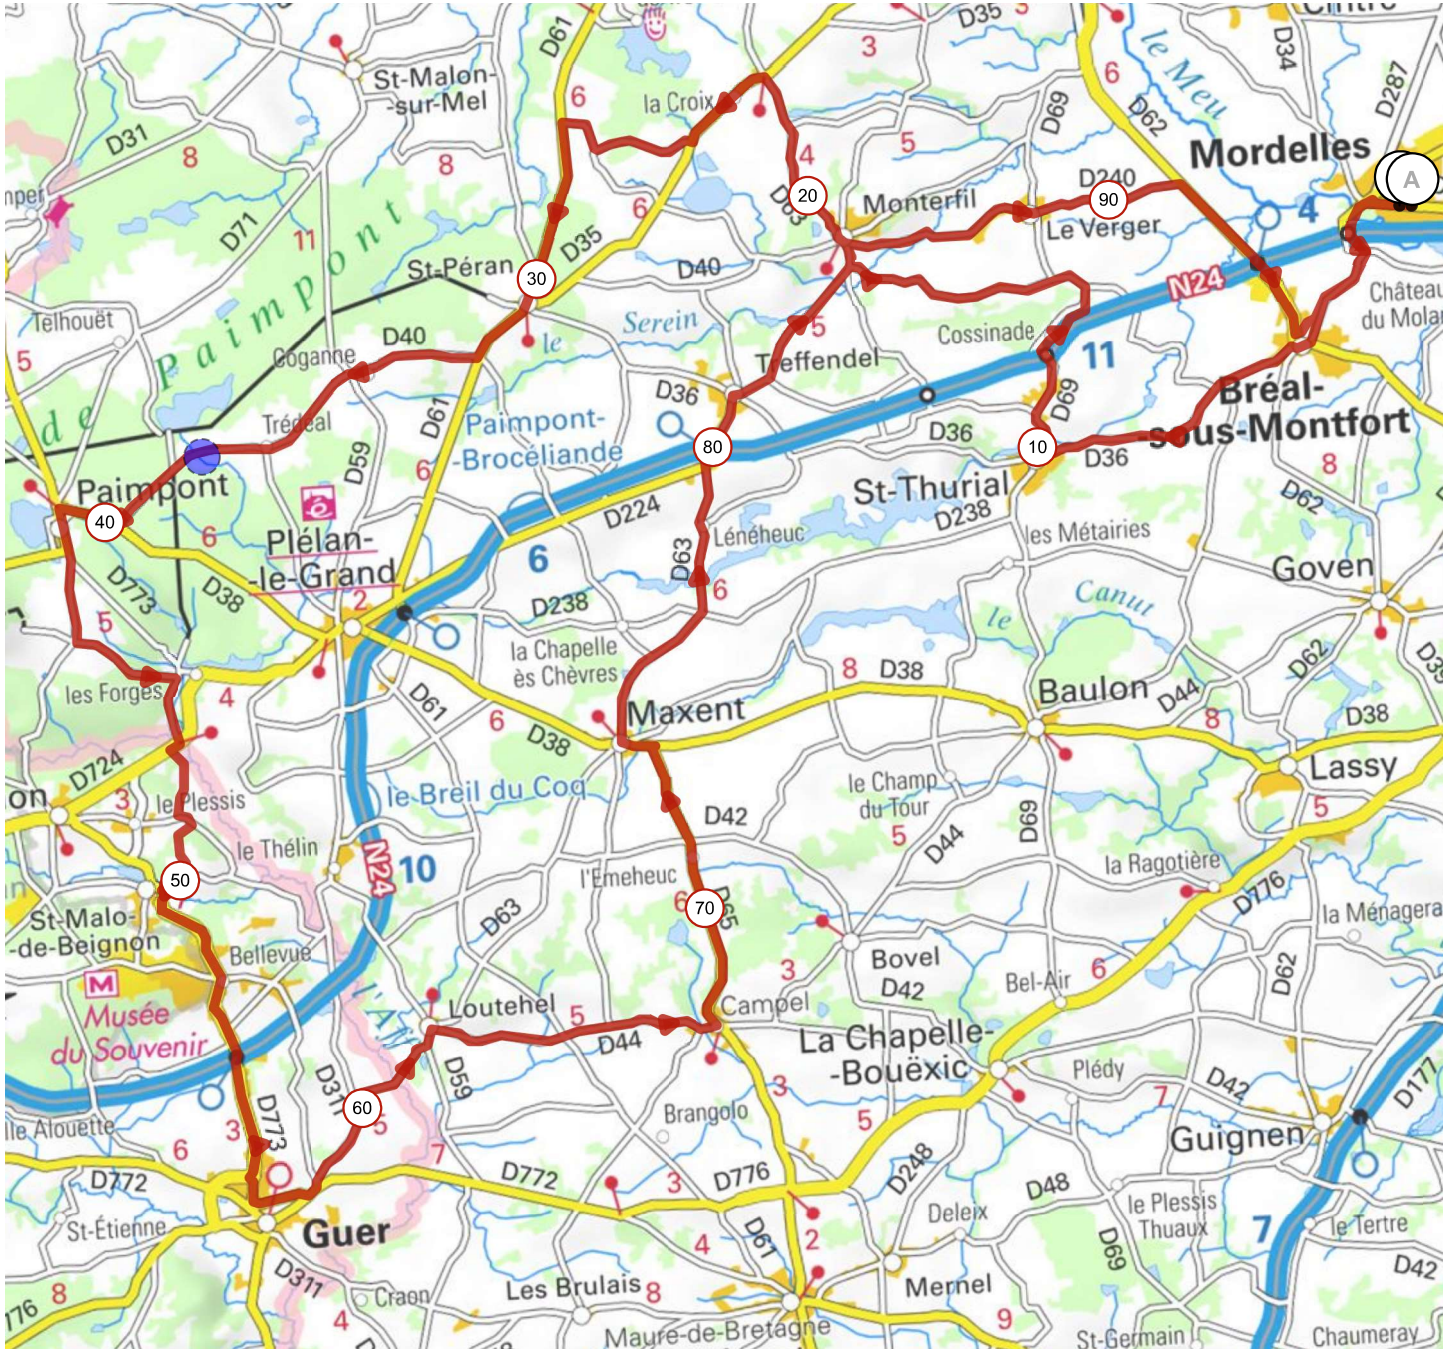

# # 13733327 | Cyclisme - Route | CIRCUIT DU 26 SEPTEMBRE

Mordelles -> Mordelles

199.16 km  $\uparrow$  981 m  $\downarrow$  980 m  $\uparrow$  23 m  $\downarrow$  171 m

<5% <7% <10% <15% >15%

23m 171m 981m 980m

3 km

Leaflet | Powered by GraphHopper, © IGN France ign.fr

Le droit de reproduction est strictement réservé à un usage personnel et privé. Lors de la pratique de votre activité, veuillez à respecter les propriétés et chemins privés et assurez-vous de la praticabilité du parcours.

© 2021 Openrunner