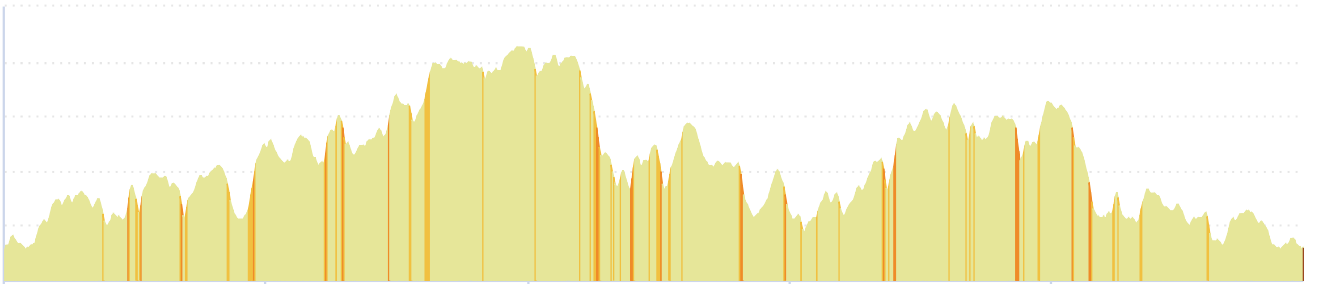

# # 13733327 | Cyclisme - Route | CIRCUIT DU 26 SEPTEMBRE

Mordelles -> Mordelles

199.16 km  $\uparrow$  981 m  $\downarrow$  980 m  $\uparrow$  23 m  $\downarrow$  171 m

<5% <7% <10% <15% >15%

23m 171m 981m 980m

3 km

Leaflet | Powered by GraphHopper, © IGN France ign.fr

Le droit de reproduction est strictement réservé à un usage personnel et privé. Lors de la pratique de votre activité, veuillez à respecter les propriétés et chemins privés et assurez-vous de la praticabilité du parcours.