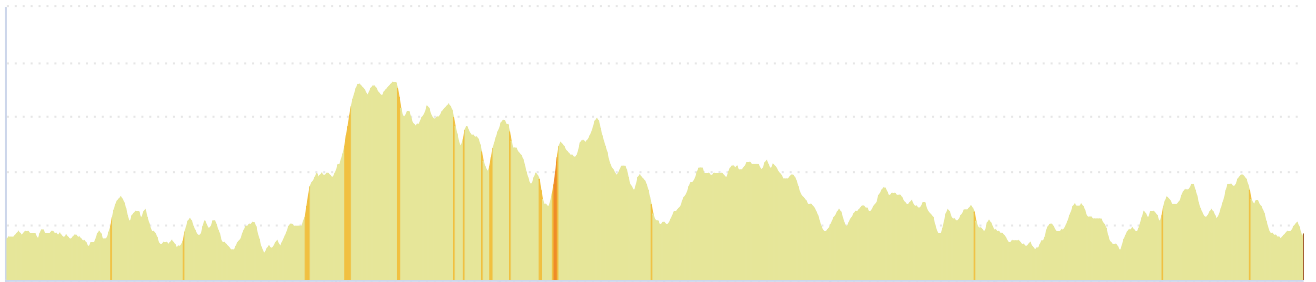

# 14034808 | Cyclisme - Route | 19 décembre

Mordelles -> Mordelles

178.694 km 601 m 598 m 15 m 109 m

15m 109m 601m 598m

3 km

Leaflet | © IGN France ign.fr, Powered by GraphHopper

Le droit de reproduction est strictement réservé à un usage personnel et privé. Lors de la pratique de votre activité, veuillez à respecter les propriétés et chemins privés et assurez-vous de la praticabilité du parcours.