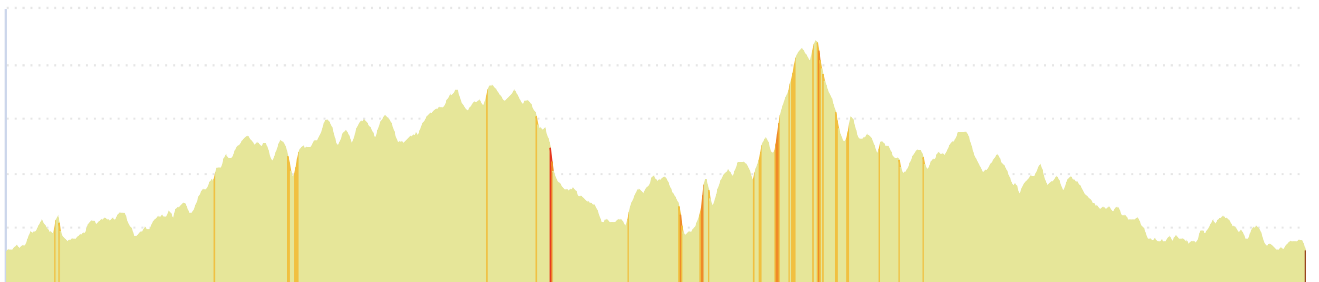

14495535 | Cyclisme - Route | 2 AVRIL

Mordelles -> Mordelles

191.979 km 760 m 759 m 23 m 177 m

<5% <7% <10% <15% >15%

23m 177m 760m 759m

3 km

Leaflet | Powered by GraphHopper, © IGN France ign.fr

Le droit de reproduction est strictement réservé à un usage personnel et privé. Lors de la pratique de votre activité, veuillez à respecter les propriétés et chemins privés et assurez-vous de la praticabilité du parcours.