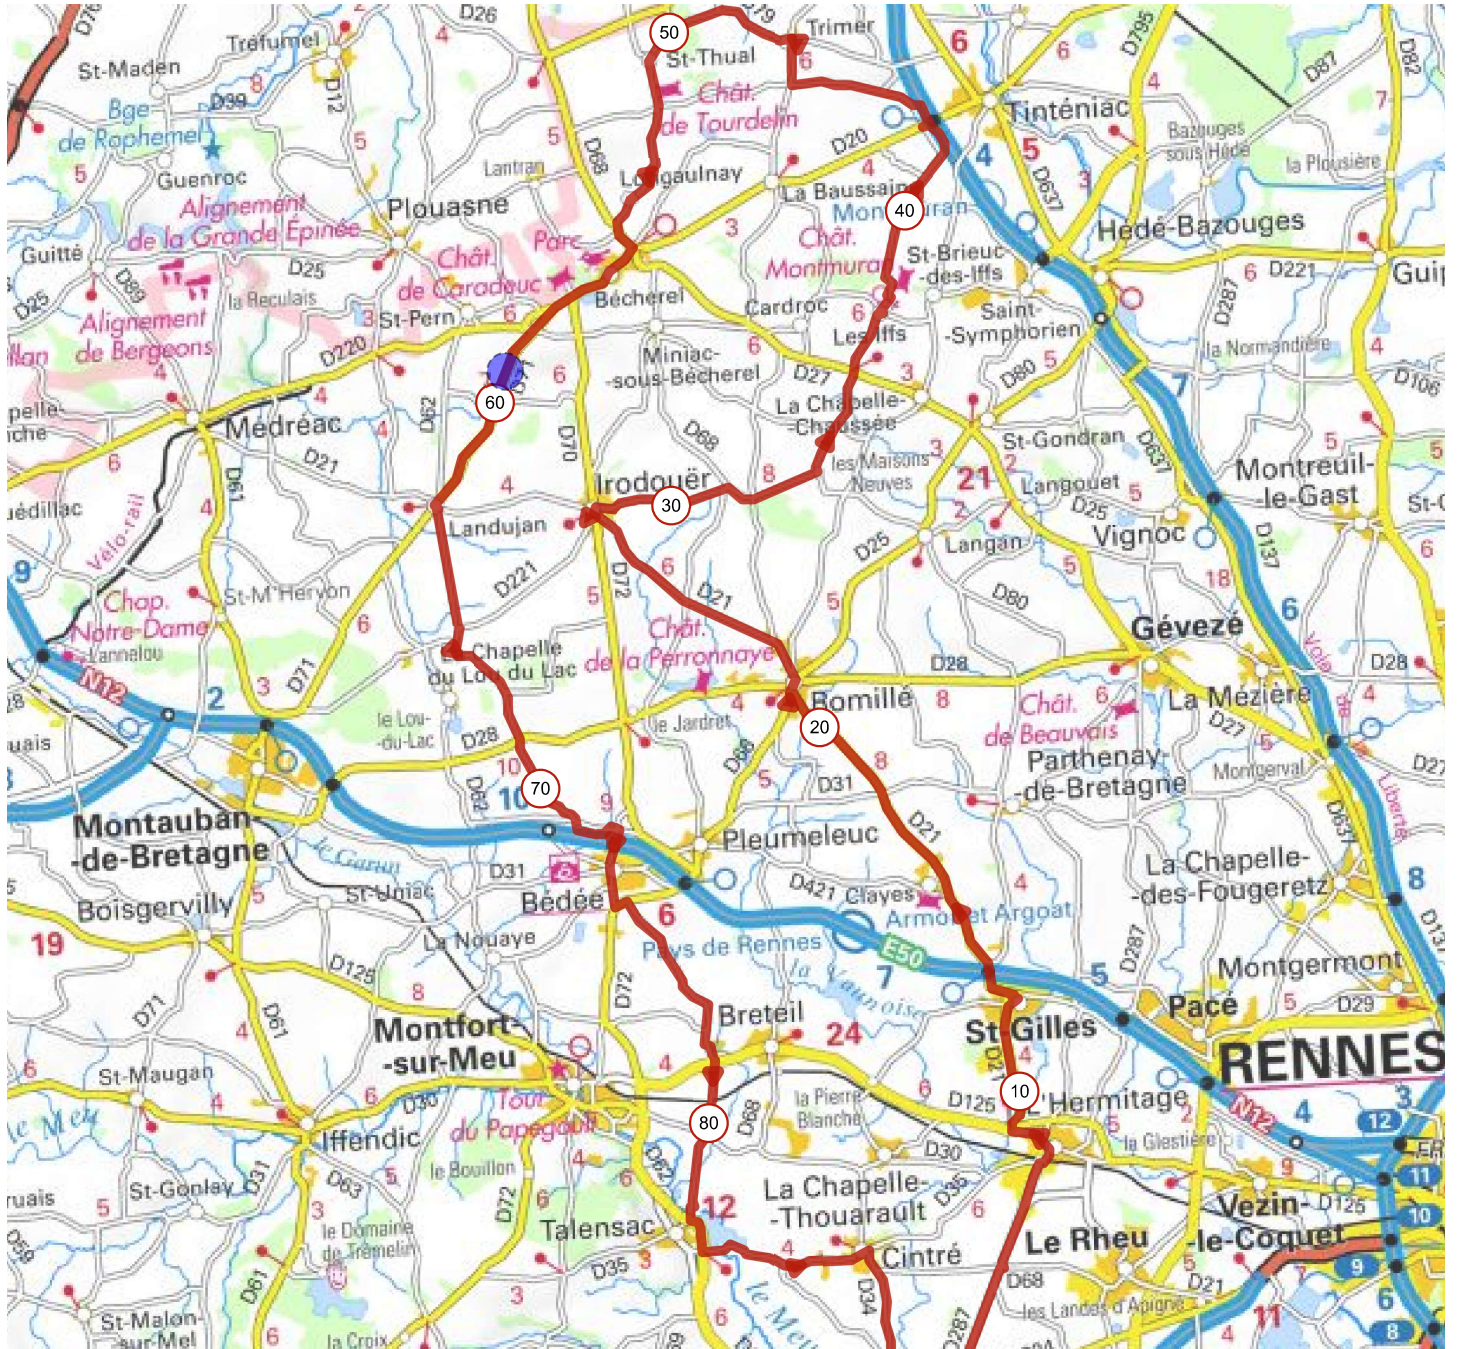

14495535 | Cyclisme - Route | 2 AVRIL

Mordelles -> Mordelles

191.979 km 760 m 759 m 23 m 177 m

<5% <7% <10% <15% >15%

23m 177m 760m 759m

3 km

Leaflet | Powered by GraphHopper, © IGN France ign.fr

Le droit de reproduction est strictement réservé à un usage personnel et privé. Lors de la pratique de votre activité, veuillez à respecter les propriétés et chemins privés et assurez-vous de la praticabilité du parcours.

© 2022 Openrunner