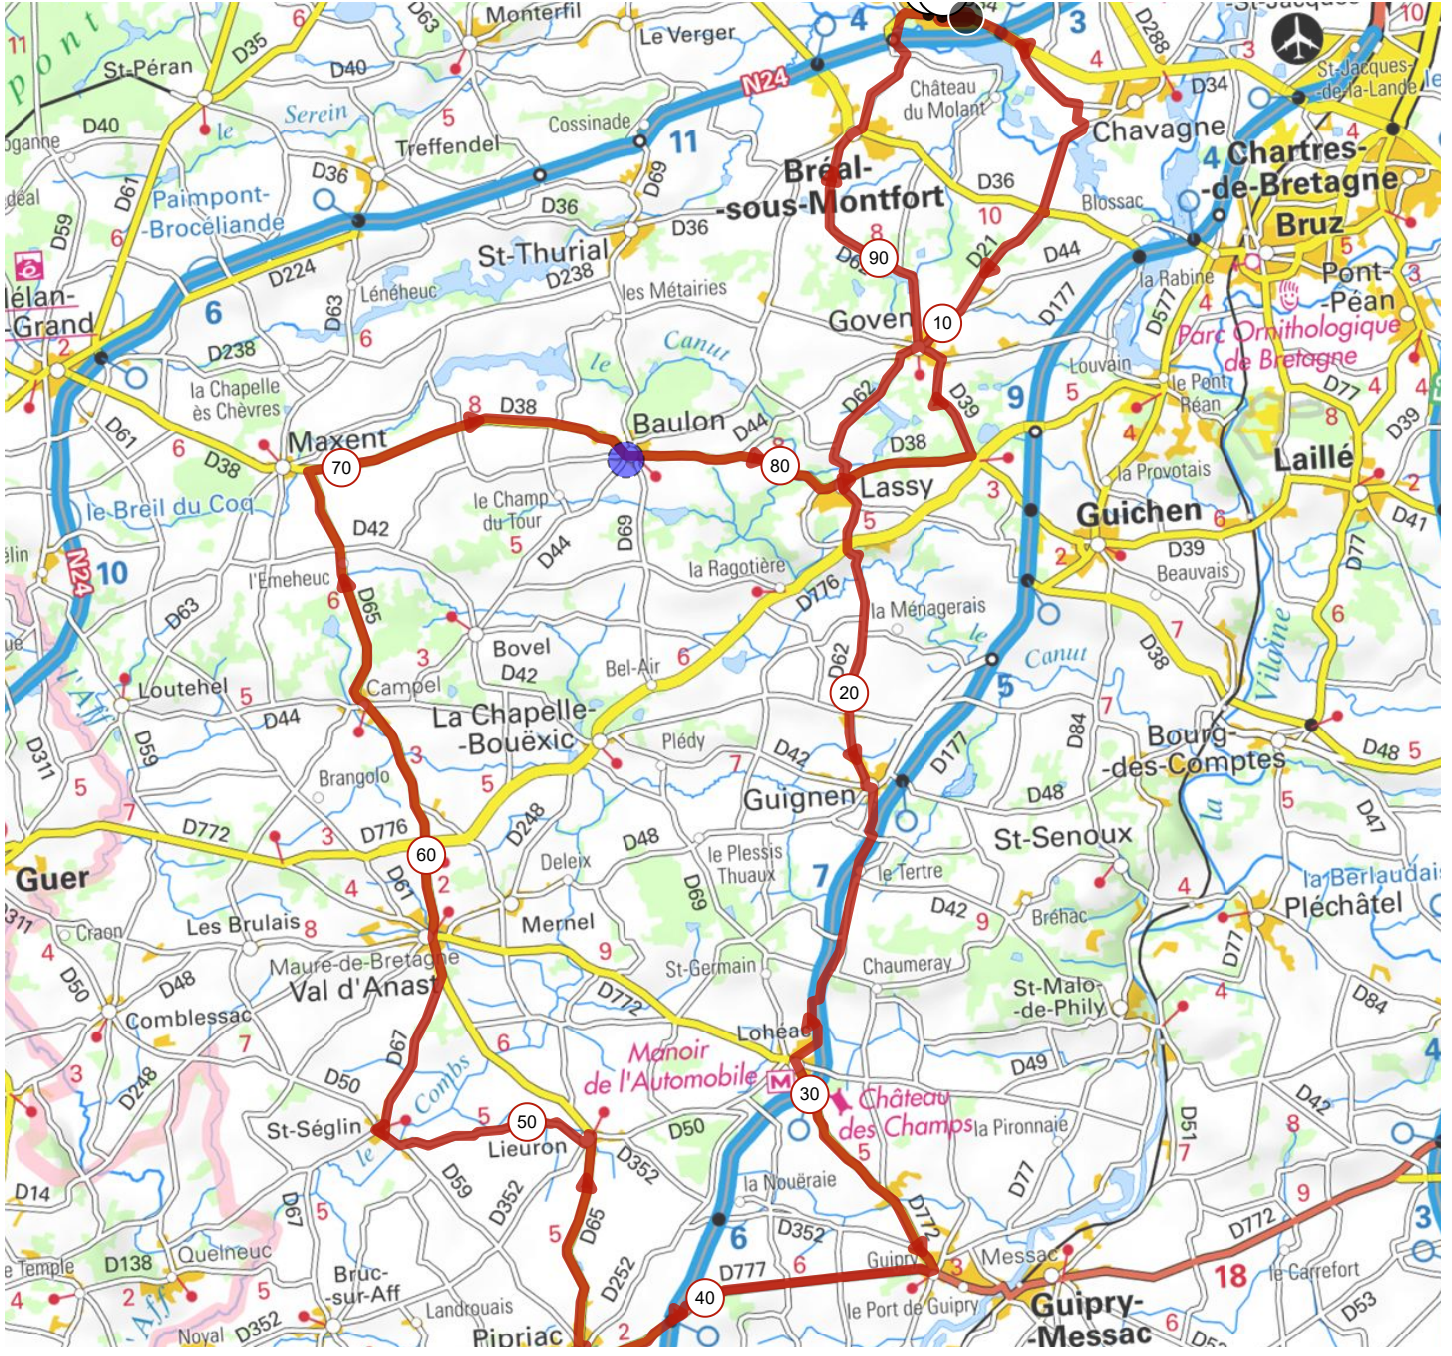

14665665 | Cyclisme - Route | 1 mai

Mordelles -> Mordelles

197.346 km 923 m 920 m 18 m 128 m

18m 128m 923m 920m

Leaflet | Powered by GraphHopper, © IGN France ign.fr

Le droit de reproduction est strictement réservé à un usage personnel et privé. Lors de la pratique de votre activité, veuillez à respecter les propriétés et chemins privés et assurez-vous de la praticabilité du parcours.

© 2022 Openrunner