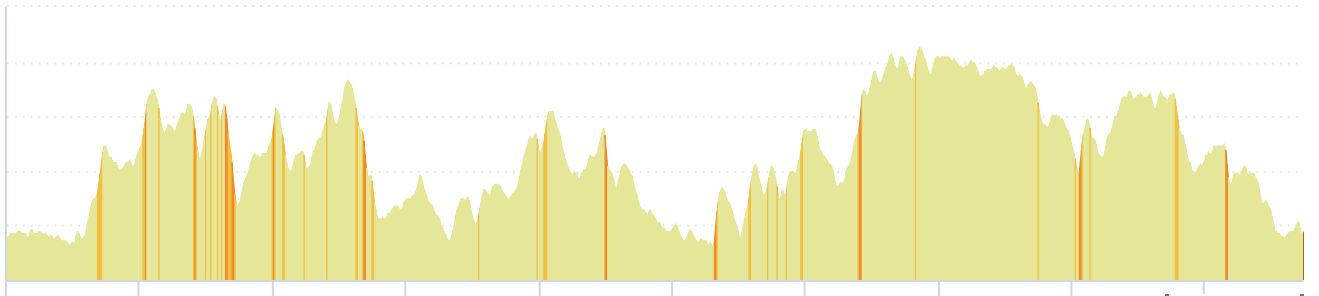

14665665 | Cyclisme - Route | 1 mai

Mordelles -> Mordelles

197.346 km 923 m 920 m 18 m 128 m

18m 128m 923m 920m

Leaflet | Powered by GraphHopper, © IGN France ign.fr

Le droit de reproduction est strictement réservé à un usage personnel et privé. Lors de la pratique de votre activité, veuillez à respecter les propriétés et chemins privés et assurez-vous de la praticabilité du parcours.

© 2022 Openrunner