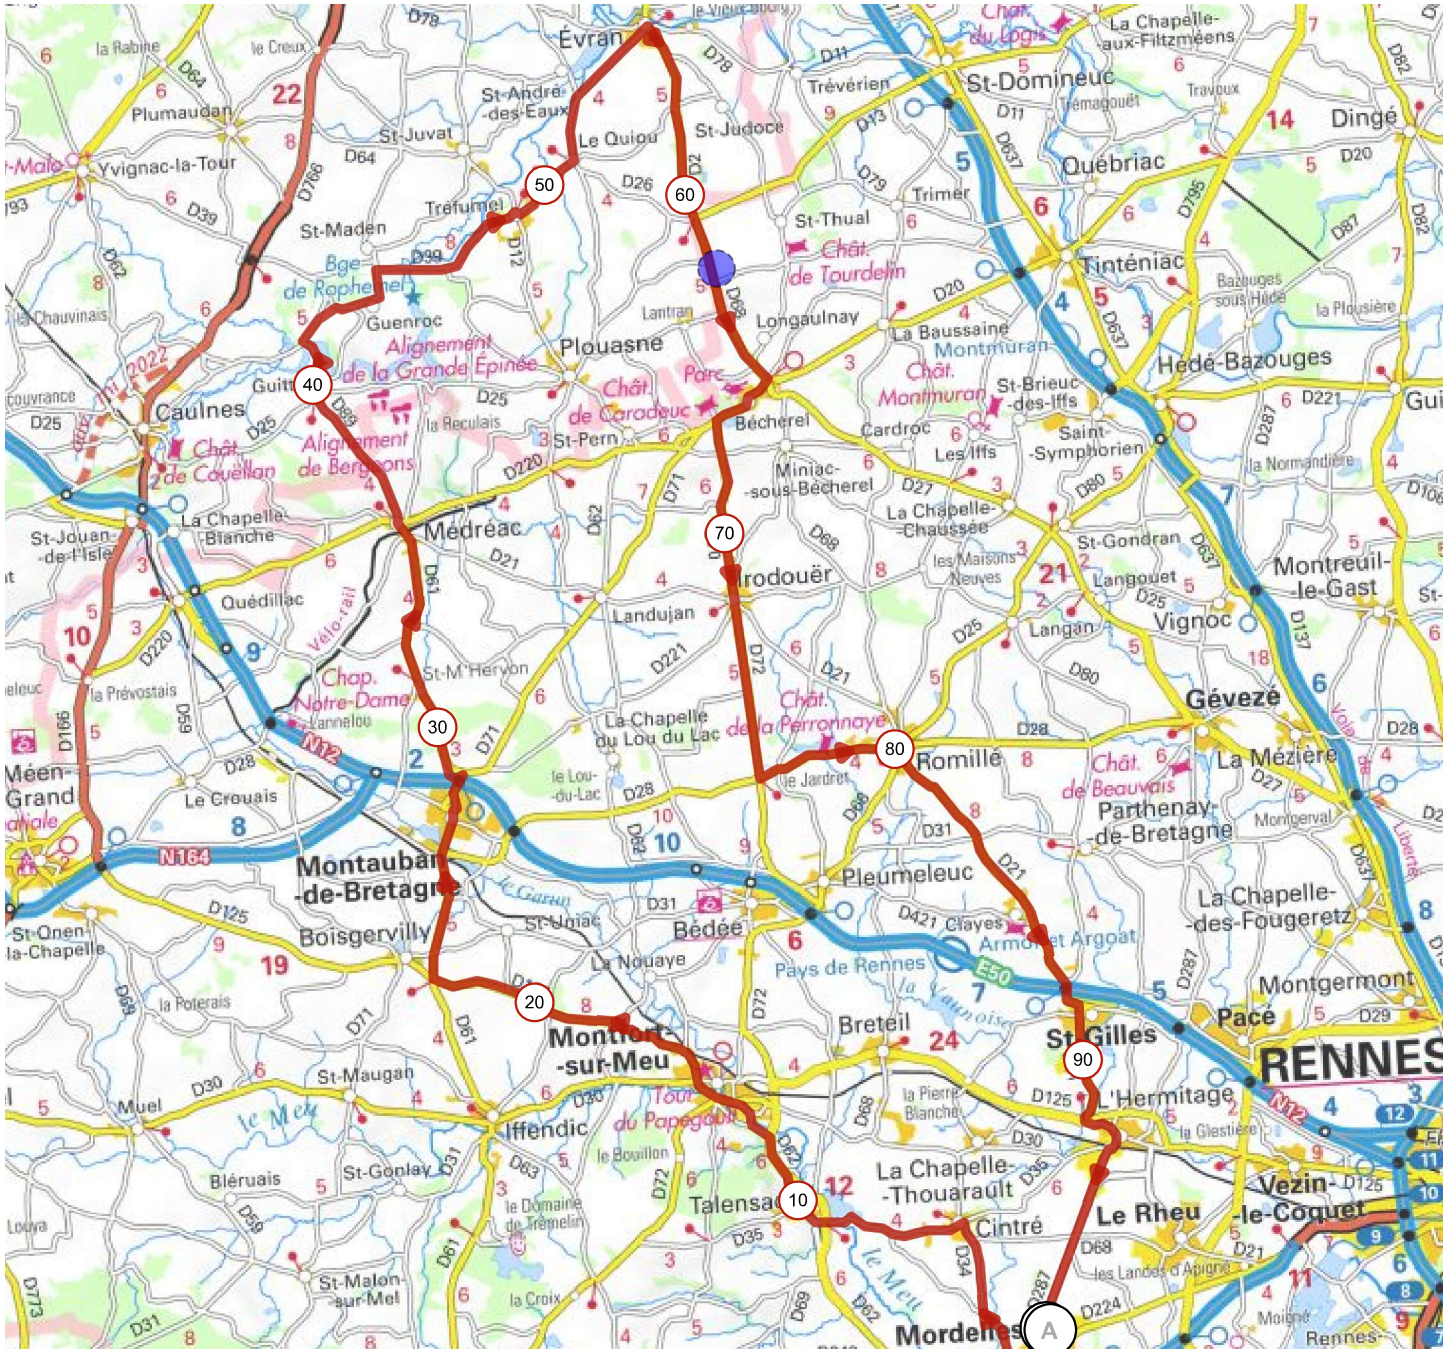

# 14619541 | Cyclisme - Route | 24 avril

Mordelles -> Mordelles

100.277 km 868 m 867 m 13 m 180 m

<5% <7% <10% <15% >15%

13m 180m 871m 871m

Leaflet | Powered by GraphHopper, © IGN France ign.fr

Le droit de reproduction est strictement réservé à un usage personnel et privé. Lors de la pratique de votre activité, veuillez à respecter les propriétés et chemins privés et assurez-vous de la praticabilité du parcours.

© 2022 Openrunner