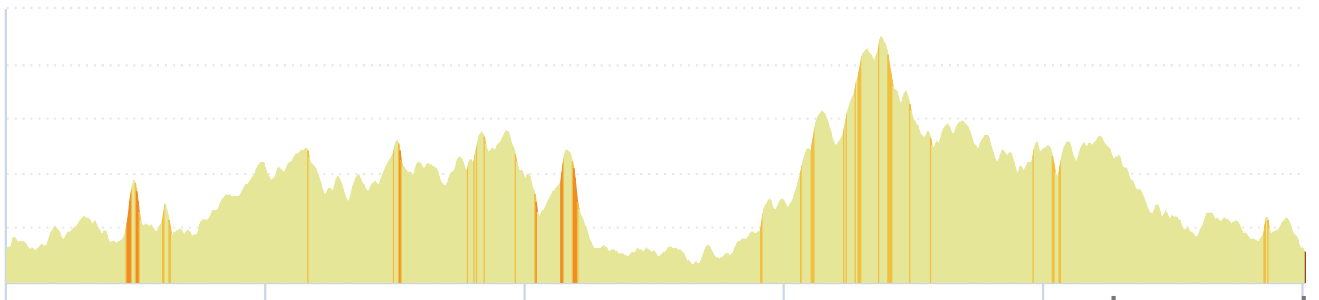

# 14619541 | Cyclisme - Route | 24 avril

Mordelles -> Mordelles

100.277 km 868 m 867 m 13 m 180 m

<5% <7% <10% <15% >15%

13m 180m 871m 871m

Leaflet | Powered by GraphHopper, © IGN France ign.fr

Le droit de reproduction est strictement réservé à un usage personnel et privé. Lors de la pratique de votre activité, veuillez à respecter les propriétés et chemins privés et assurez-vous de la praticabilité du parcours.

© 2022 Openrunner