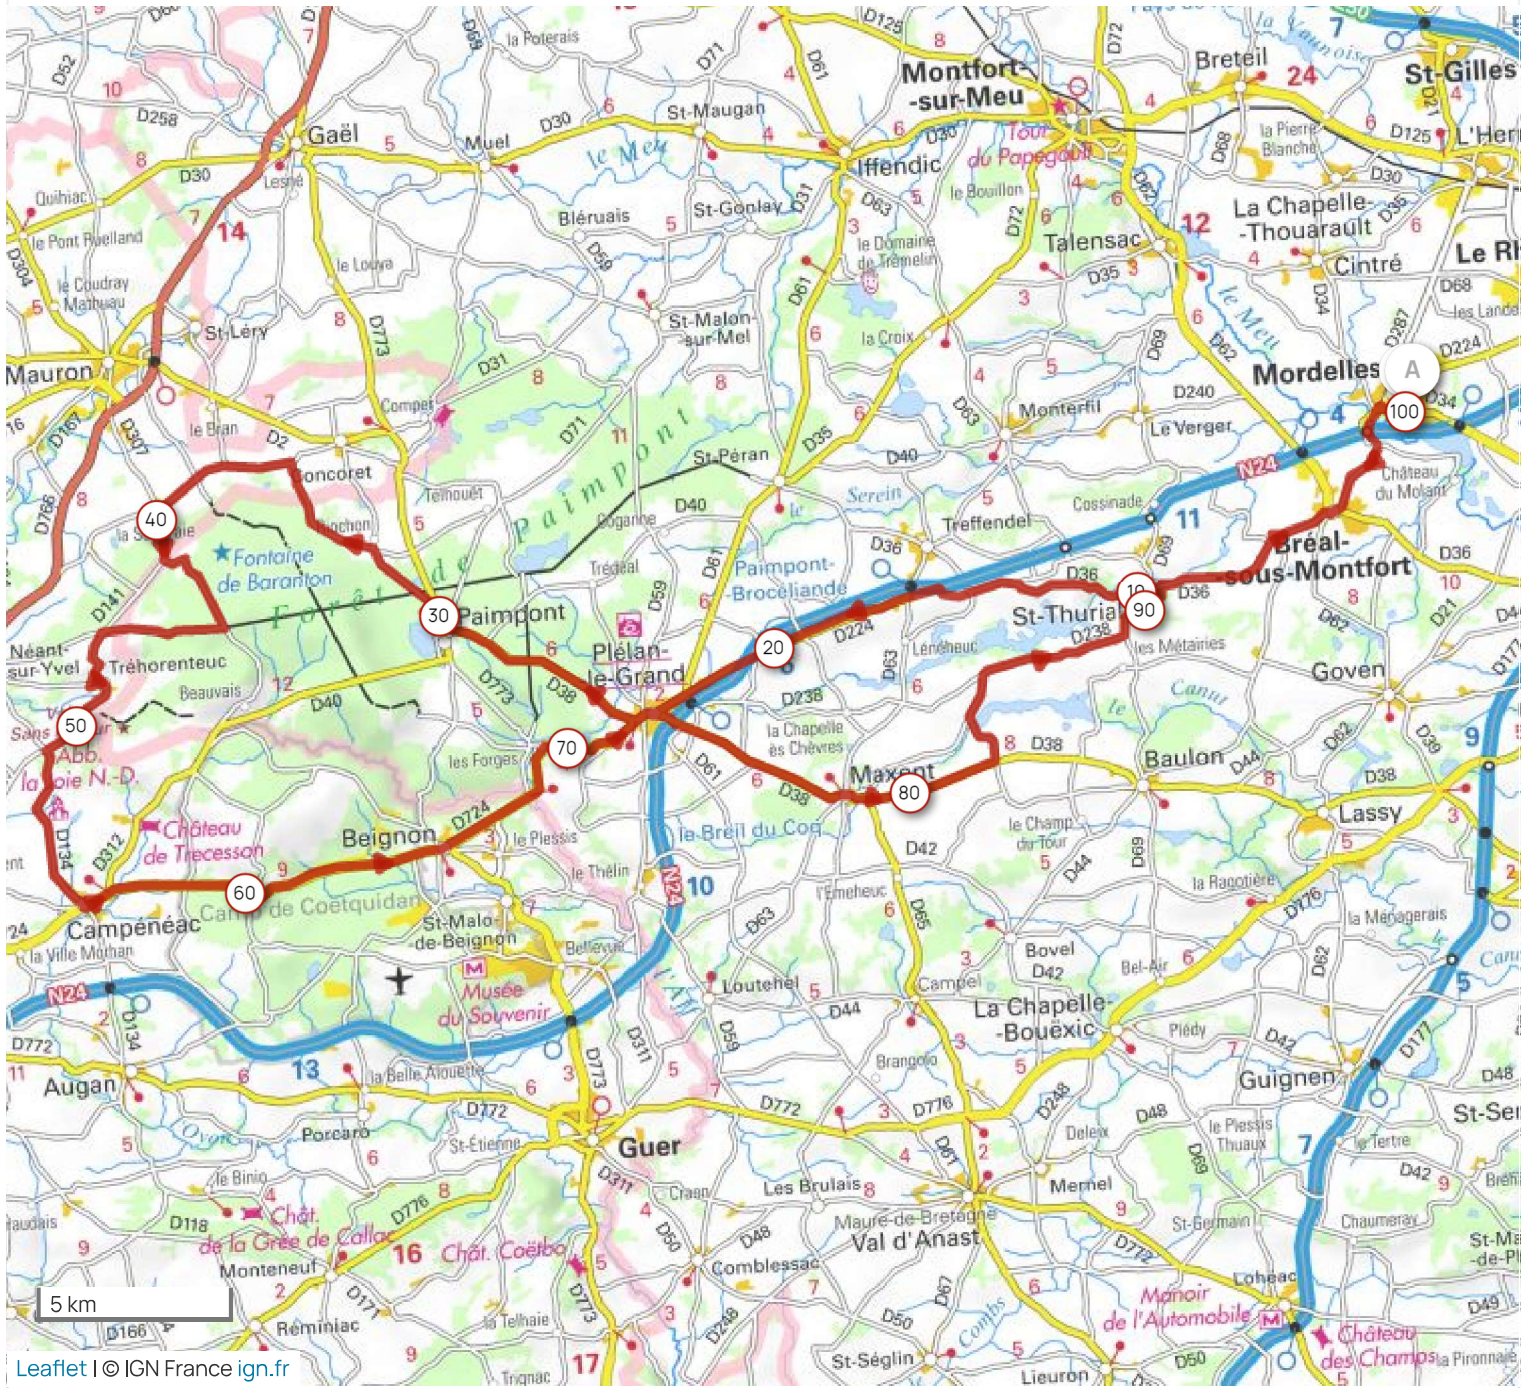

Distance **100.23 km** Dénivelé + **1 012 m** Dénivelé - **1 011 m** Altitude min. **23 m** Altitude max. **248 m**

Leaflet | © IGN France ign.fr

450 m
400 m
350 m
300 m
250 m
200 m
150 m
100 m
50 m
0 m