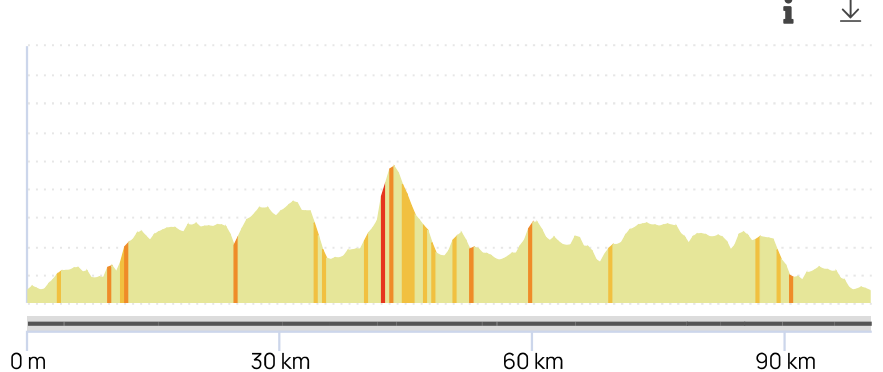

Distance **100.23 km** Dénivelé + **1 012 m** Dénivelé - **1 011 m** Altitude min. **23 m** Altitude max. **248 m**

Leaflet | © IGN France ign.fr

450 m
400 m
350 m
300 m
250 m
200 m
150 m
100 m
50 m
0 m