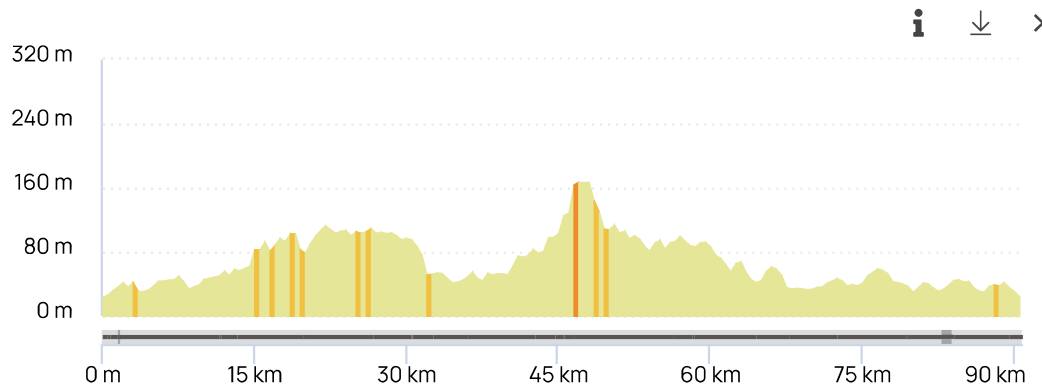

Distance 90.82 km    Dénivelé + 759 m    Dénivelé - 758 m    Altitude min. 23 m    Altitude max. 177 m

Leaflet | © IGN France ign.fr

i ↓ ×