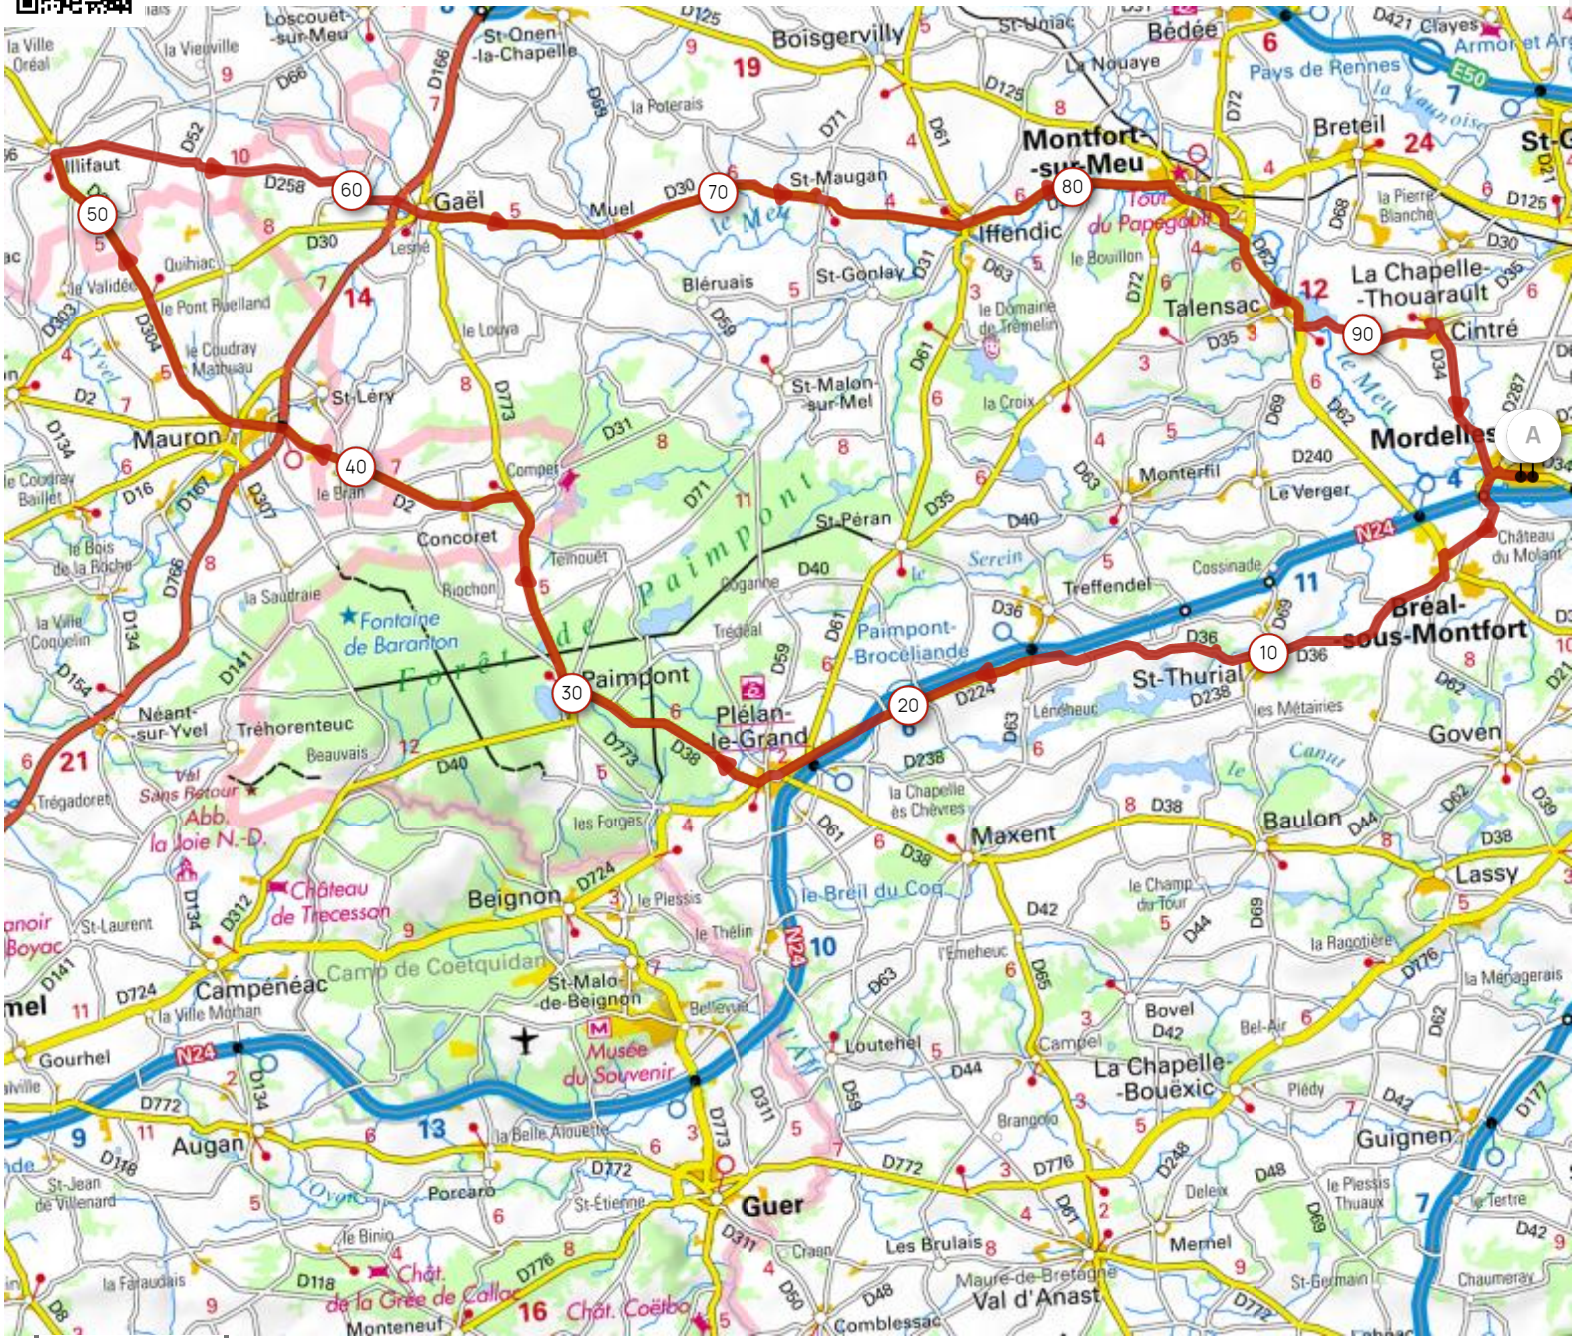

Distance
98.10 km

Dénivelé +
809 m

Dénivelé -
808 m

Altitude min.
23 m

Altitude max.
172 m

Leaflet | © IGN France ign.fr