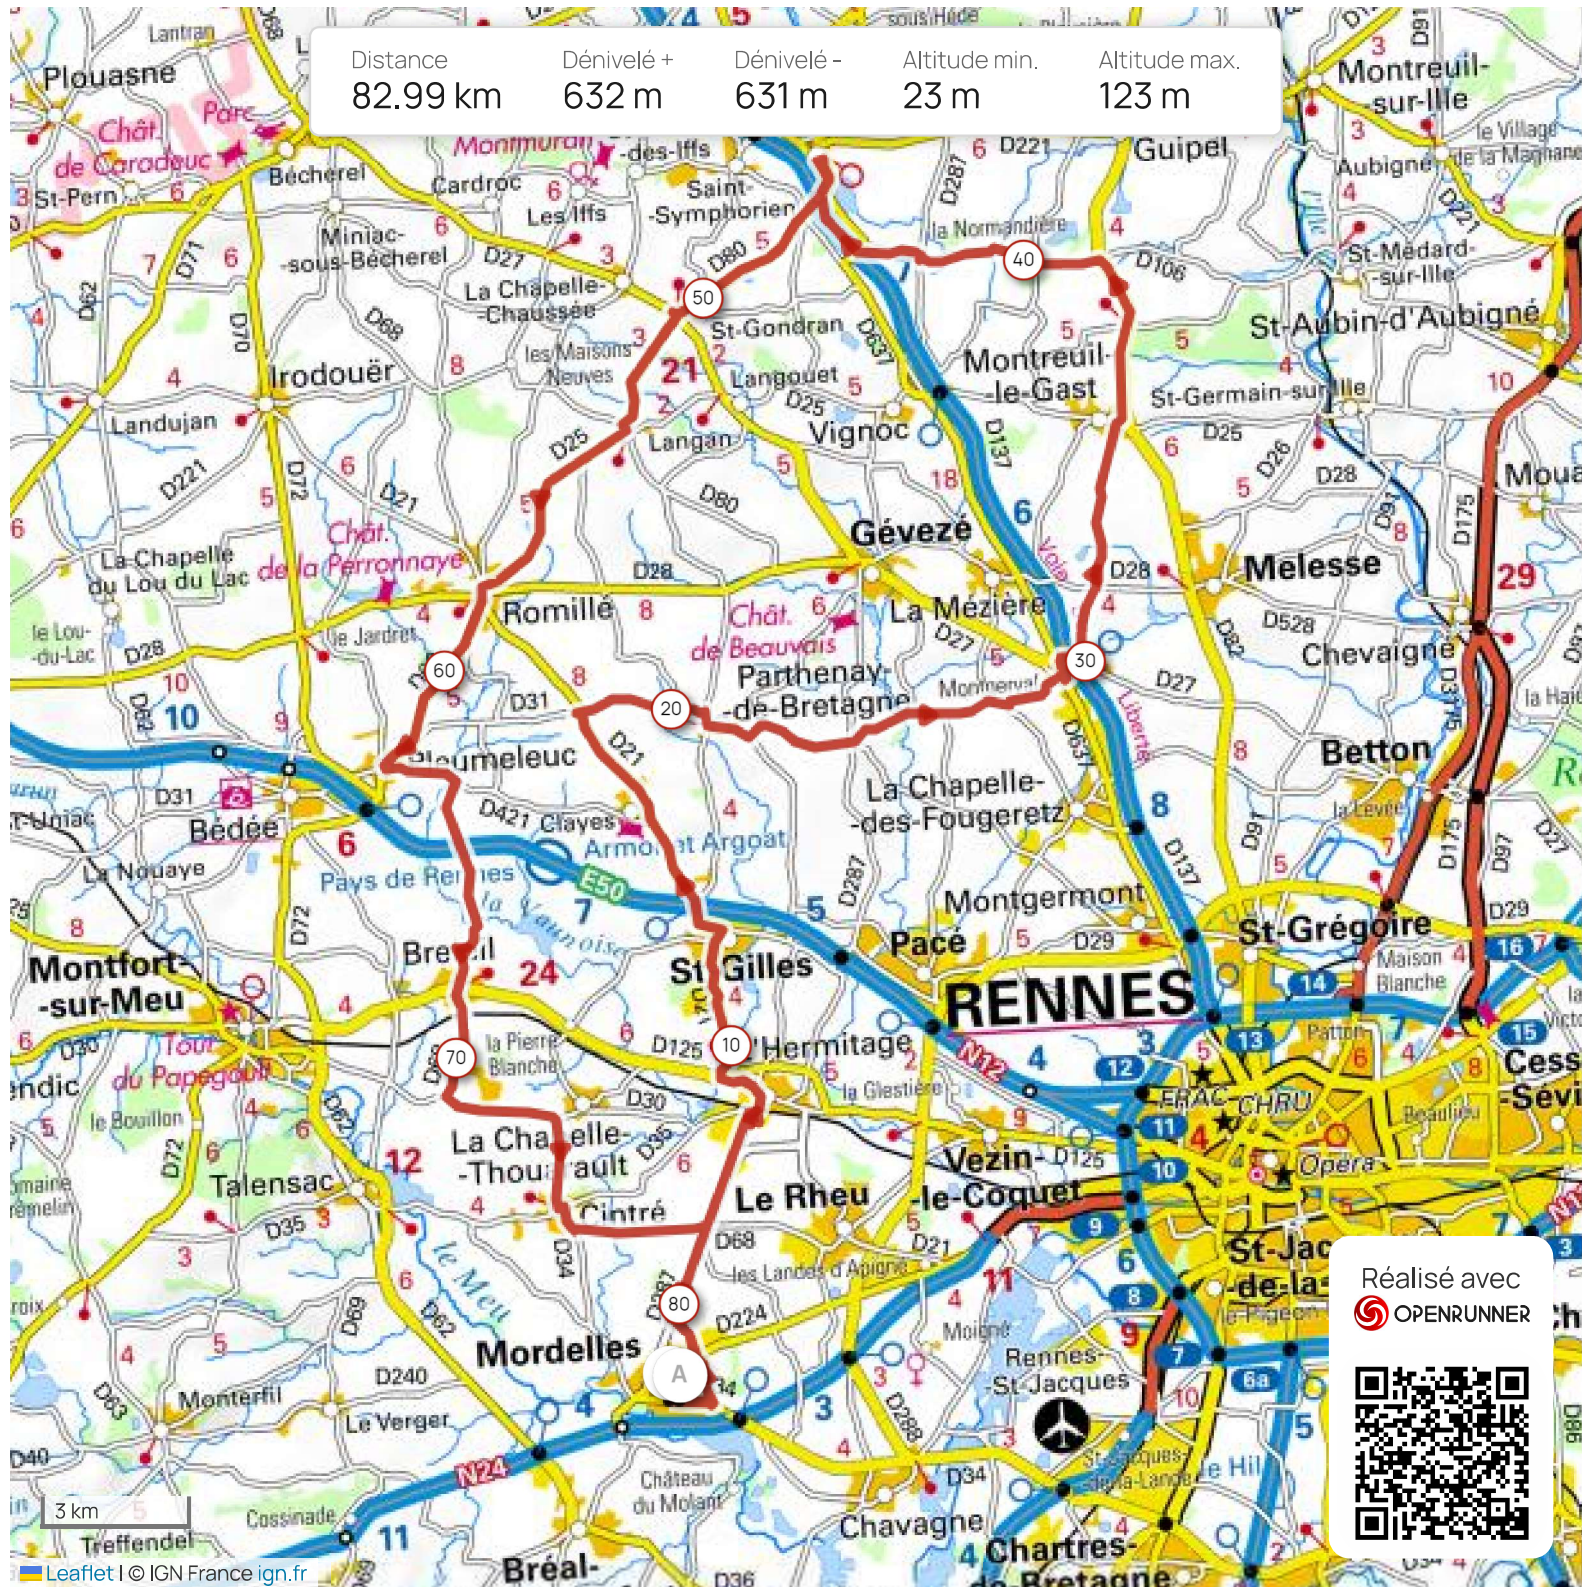

Distance	Dénivelé +	Dénivelé -	Altitude min.	Altitude max.
82.99 km	632 m	631 m	23 m	123 m

Réalisé avec  
 OPENRUNNER