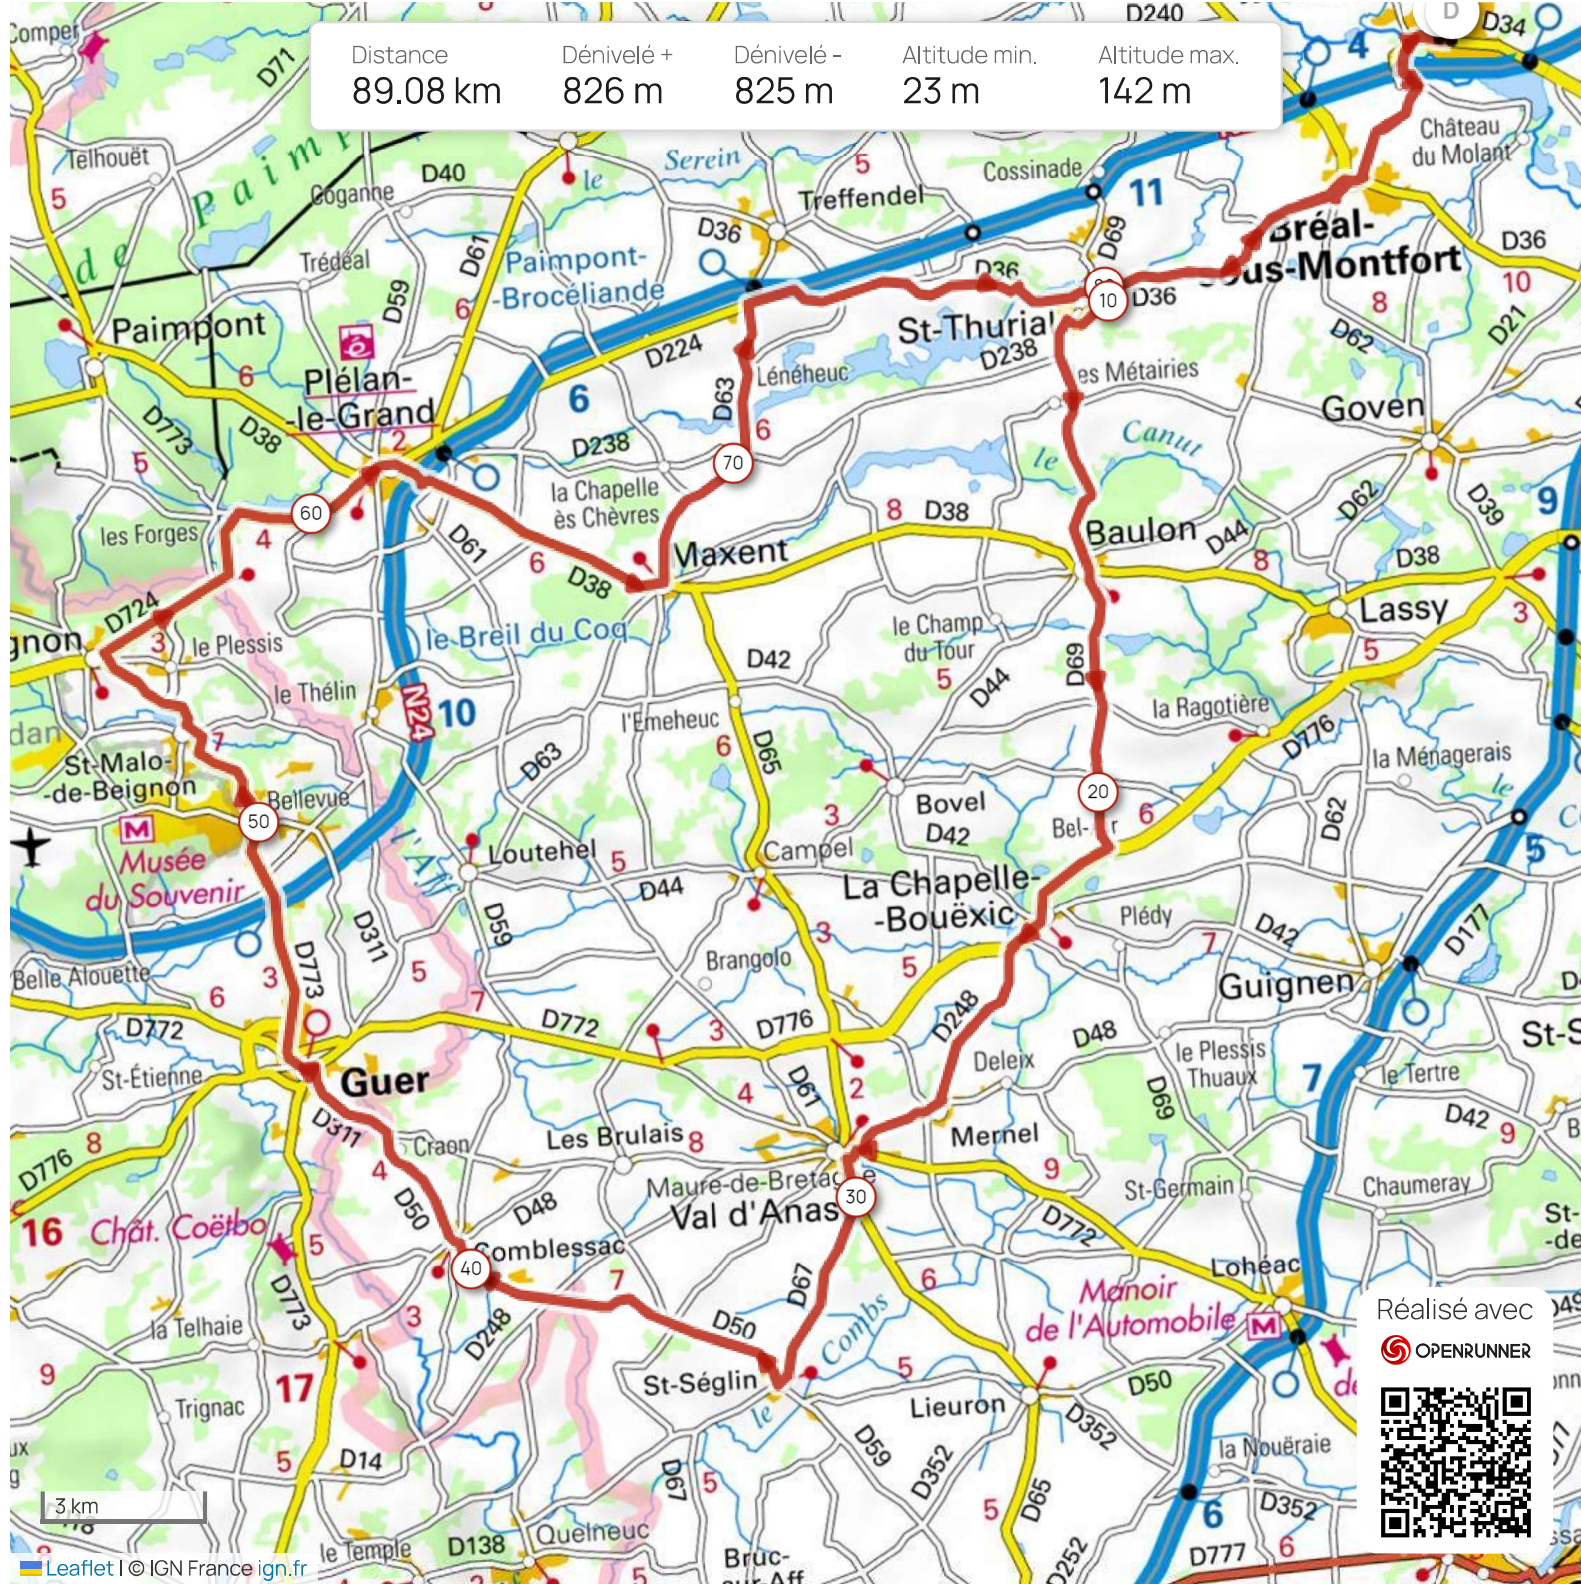

|          |            |            |               |               |
|----------|------------|------------|---------------|---------------|
| Distance | Dénivelé + | Dénivelé - | Altitude min. | Altitude max. |
| 89.08 km | 826 m      | 825 m      | 23 m          | 142 m         |

Réalisé avec  
 OPENRUNNER