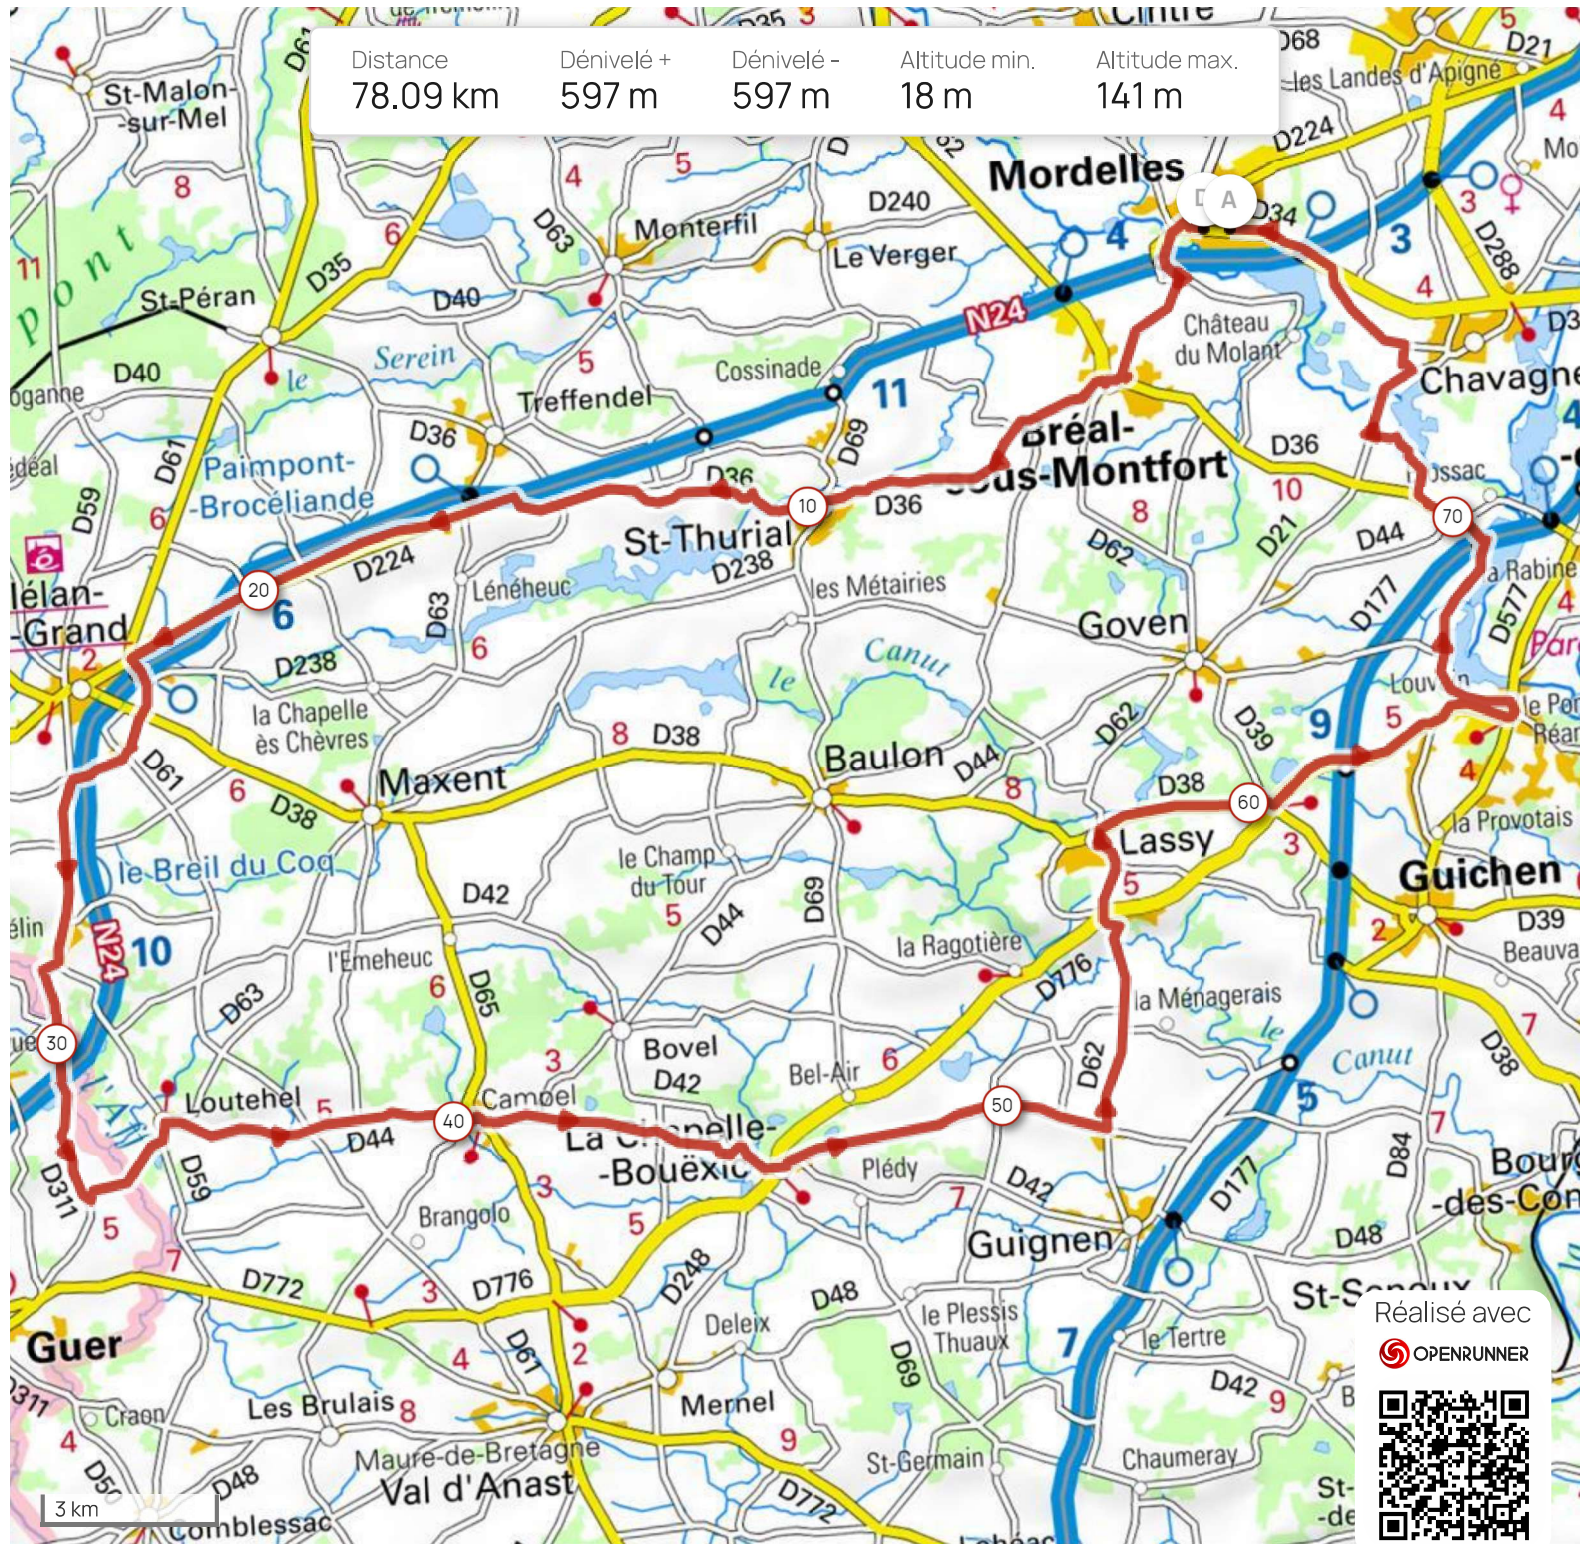

| | | | | |
|----------|------------|------------|---------------|---------------|
| Distance | Dénivelé + | Dénivelé - | Altitude min. | Altitude max. |
| 78.09 km | 597 m | 597 m | 18 m | 141 m |

Réalisé avec

Leaflet | © IGN France ign.fr