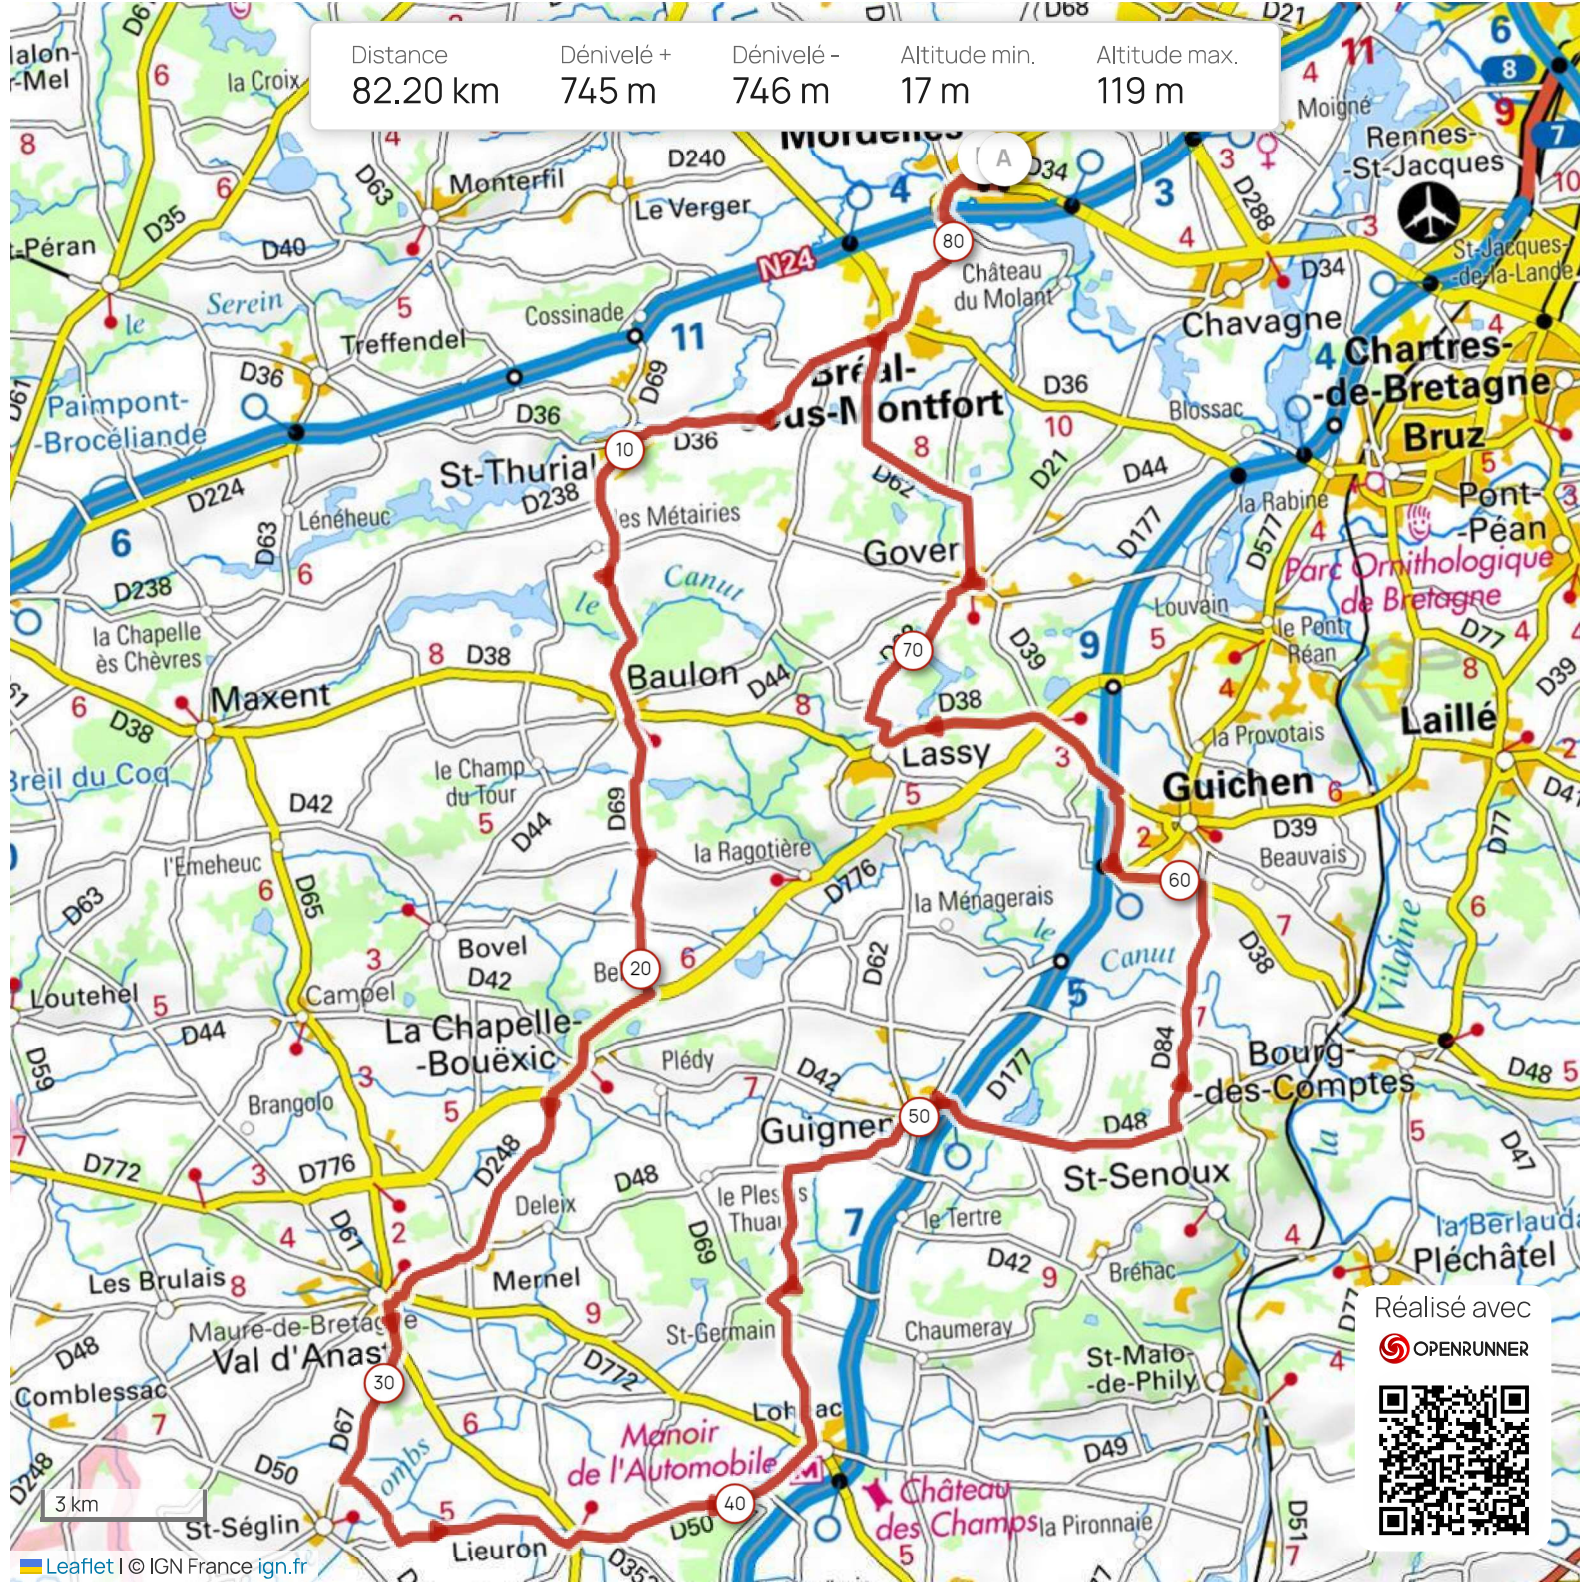

Distance	Dénivelé +	Dénivelé -	Altitude min.	Altitude max.
82.20 km	745 m	746 m	17 m	119 m

Réalisé avec
 OPENRUNNER